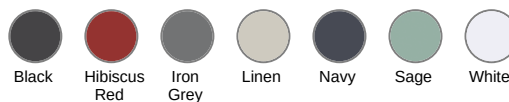

KARIBAN

K101

Serviette de bain Bio 140 x 70 cm

- Les essentiels de toilette, en coton bio.
- Bordure en Terry de 8 cm pour une personnalisation optimale.
- Collection Organic.

100% coton biologique. Maille bouclette et bordure de serviette plate Terry 8 cm (1 côté) pour une personnalisation optimale. Dimensions 140 x 70 cm.

KARIBAN

K101

Serviette de bain Bio 140 x 70 cm

Dimensions (cm)

Mesures en cm	One Size
AW02 - Hauteur totale	140.00
AW03 - Largeur totale	70.00
AW14 - Hauteur finition	8.00

KARIBAN

K101

Serviette de bain Bio 140 x 70 cm

Informations Couleurs

 Black RVB : 35,35,37 Pantone C : Black Pantone TCX : 19-4004TCX	 Hibiscus Red RVB : 134,27,47 Pantone C : 1815C Pantone TCX : 19-1656TCX	 Iron Grey RVB : 78,80,82 Pantone C : 446C Pantone TCX : 19-3901TCX	 Linen RVB : 193,182,170 Pantone C : 7535C Pantone TCX : 13-0403TCX	 Navy RVB : 41,46,56 Pantone C : 433C Pantone TCX : 19-4012TCX
 Sage RVB : 153,172,163 Pantone C : 5635C Pantone TCX : 16-5304TCX	 White RVB : 236,236,252 Pantone C : White Pantone TCX : 11-0601TCX			