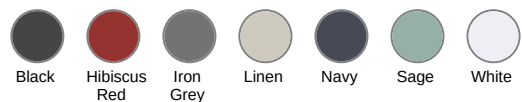

Informations Complémentaires

Logistique

Pays d'origine

Code douanier