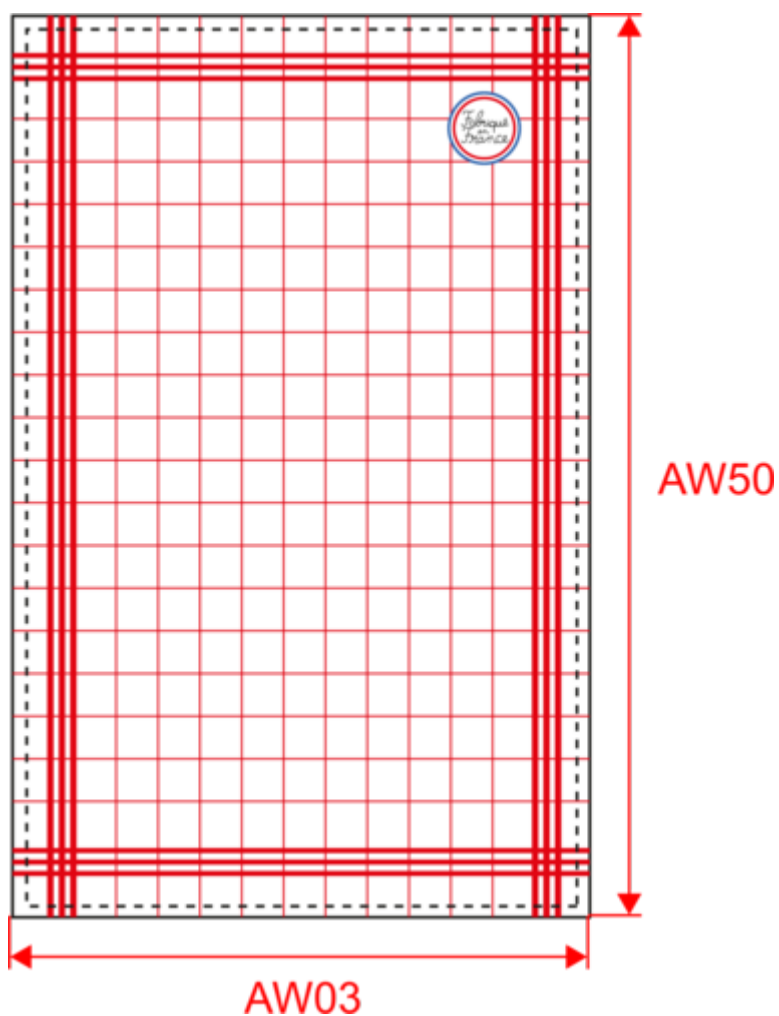

# KARIBAN

K136

Essuie-verres à carreaux Origine France Garantie

Dimensions (cm)

Mesures en cm	One Size
AW03 - Largeur totale	53.00
AW50 - Longueur totale	80.00