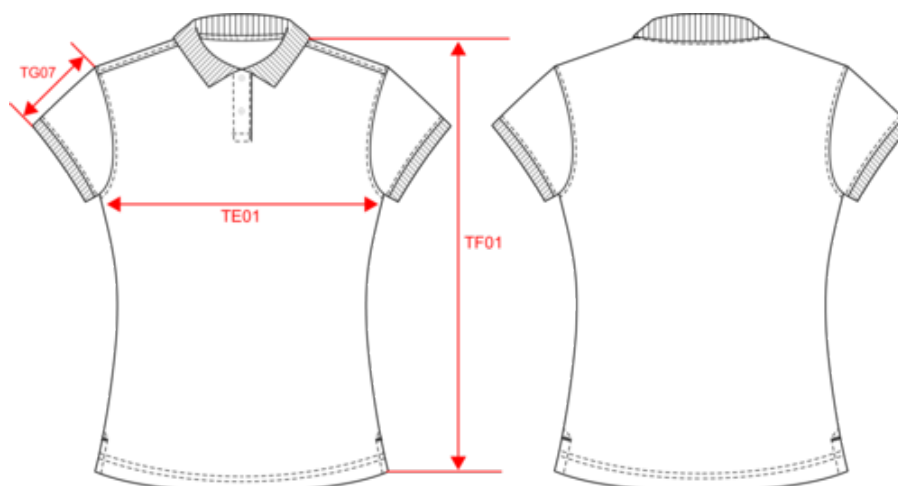

100% coton biologique. Coton peigné. Maille piquée. Coupe ajustée. Lavé aux enzymes. Col et bas de manches en bord-côte 1x1. Patte de boutonnage 2 boutons ton sur ton. Bande de propreté sur intérieur col et fentes latérales. Coutures côtés. Finition double aiguilles bas de vêtement. Pas d'étiquette de marque au col, uniquement une puce de taille pour faciliter la personnalisation.

Existe aussi en version

K2025

K2029

KARIBAN

K2026

Polo piqué Bio180 femme

Dimensions (cm)

Mesures en cm	XS	S	M	L	XL	XXL	3XL
TE01 - 1/2 largeur poitrine à 1.5cm de l'emmanchure	43.00	46.00	49.00	52.00	55.00	58.00	61.00
TF01 - Hauteur totale de l'HSP	61.00	63.00	65.00	67.00	69.00	71.00	73.00
TG07 - Longueur manche courte	15.00	15.75	16.50	17.25	18.00	18.75	19.50