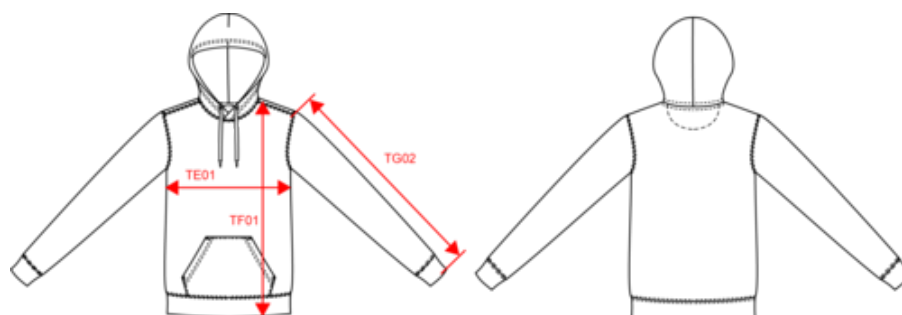

KARIBAN

K4028

Sweat-shirt écoresponsable à capuche femme

- Mode et écoresponsabilité.
- Confection 3 fils LSF : résistance et stabilité au lavage
- No label : 100 % personnalisable à votre marque.

85% coton biologique / 15% polyester recyclé post-consumer. Surface extérieure 100% coton peigné. Molleton gratté 3 fils LSF (Low Shrinkage Fleece). Lavage aux enzymes. Coupe droite. Bord-côte 1x1 montage tubulaire pour une meilleure finition au bas de manches et de vêtement. Poche kangourou. Capuche doublée 100% coton, coton jersey 180g. Bande de propreté jersey ton sur ton et finition demi-lune intérieur col. Finition double aiguilles sur bas de manches, bas de vêtement et col. Pas d'étiquette de marque au col, uniquement une puce de taille pour faciliter la personnalisation.

Existe aussi en version

K4027 K4029

KARIBAN

K4028

Sweat-shirt écoresponsable à capuche femme

Dimensions (cm)

Mesures en cm	XS	S	M	L	XL	XXL
TE01 - 1/2 largeur poitrine à 1.5cm de l'emmanchure	45.00	48.00	51.00	54.00	57.00	60.00
TF01 - Hauteur totale de l'HSP	61.50	63.50	65.50	67.50	69.50	71.50
TG02 - Longueur manche longue	60.00	61.00	62.00	63.00	64.00	65.00