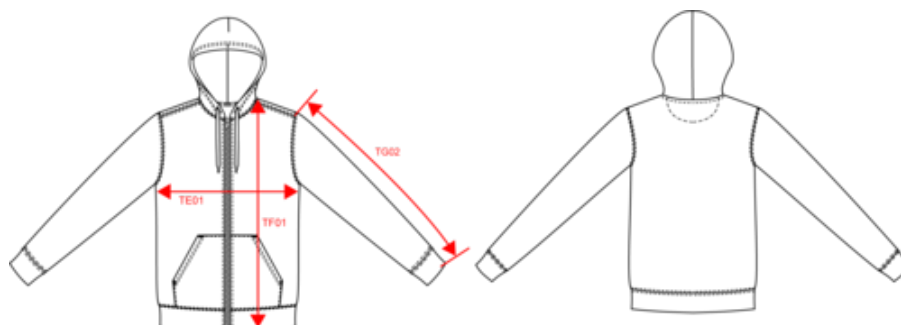

KARIBAN

K4030

Sweat-shirt écoresponsable zippé à capuche homme

- Mode et écoresponsabilité.
- Confection 3 fils LSF : résistance et stabilité au lavage.
- No label : 100 % personnalisable à votre marque.

85% coton biologique / 15% polyester recyclé post-consumer. Surface extérieure 100% coton peigné. Molleton gratté 3 fils LSF (Low Shrinkage Fleece). Lavage aux enzymes. Coupe droite. Poches kangourou. Fermeture zippée nylon ton sur ton. Capuche doublée 100% coton, coton jersey 180g. Bord-côte 1x1 montage tubulaire pour une meilleure finition au bas de manches et de vêtement. Bande de propreté jersey ton sur ton et finition demi-lune intérieur col. Finition double aiguilles sur bas de manches, bas de vêtement et col. Pas d'étiquette de marque au col, juste une puce de taille pour faciliter la personnalisation.

KARIBAN

K4030

Sweat-shirt écoresponsable zippé à capuche homme

Dimensions (cm)

Mesures en cm	XS	S	M	L	XL	XXL	3XL	4XL
TE01 - 1/2 largeur poitrine à 1.5cm de l'emmanchure	48.00	51.00	54.00	57.00	60.00	63.00	66.00	69.00
TF01 - Hauteur totale de l'HSP	66.00	68.00	70.00	72.00	74.00	76.00	78.00	80.00
TG02 - Longueur manche longue	65.00	66.00	67.00	68.00	69.00	70.00	71.00	72.00