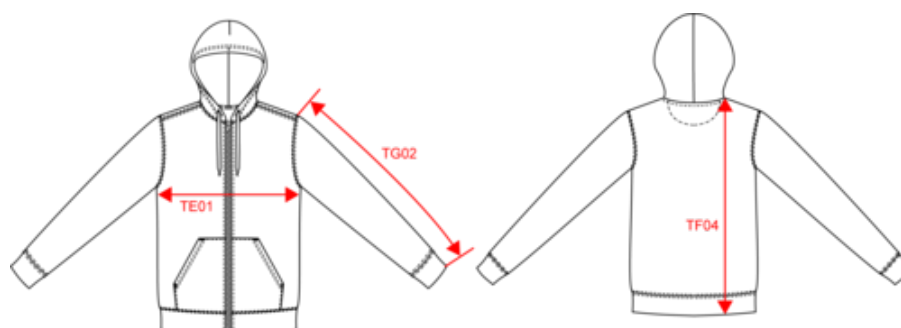

85% coton biologique / 15% polyester recyclé post-consumer. Surface extérieure 100% coton peigné. Molleton gratté 3 fils LSF (Low Shrinkage Fleece). Lavage aux enzymes. Coupe droite. Poches kangourou. Fermeture zippée nylon ton sur ton. Capuche doublée 100% coton, coton jersey 180g. Bord-côte 1x1 montage tubulaire pour une meilleure finition au bas de manches et de vêtement. Bande de propreté jersey ton sur ton et finition demi-lune intérieur col. Finition double aiguilles sur bas de manches, bas de vêtement et col. Pas d'étiquette de marque au col, juste une puce de taille pour faciliter la personnalisation.

KARIBAN

K4031

Sweat-shirt écoresponsable zippé à capuche femme

Dimensions (cm)

Mesures en cm	XS	S	M	L	XL	XXL
TE01 - 1/2 largeur poitrine à 1.5cm de l'emmanchure	45.00	48.00	51.00	54.00	57.00	60.00
TF04 - Hauteur totale dos de l'HSP	61.00	63.00	65.00	67.00	69.00	71.00
TG02 - Longueur manche longue	60.00	61.00	62.00	63.00	64.00	65.00