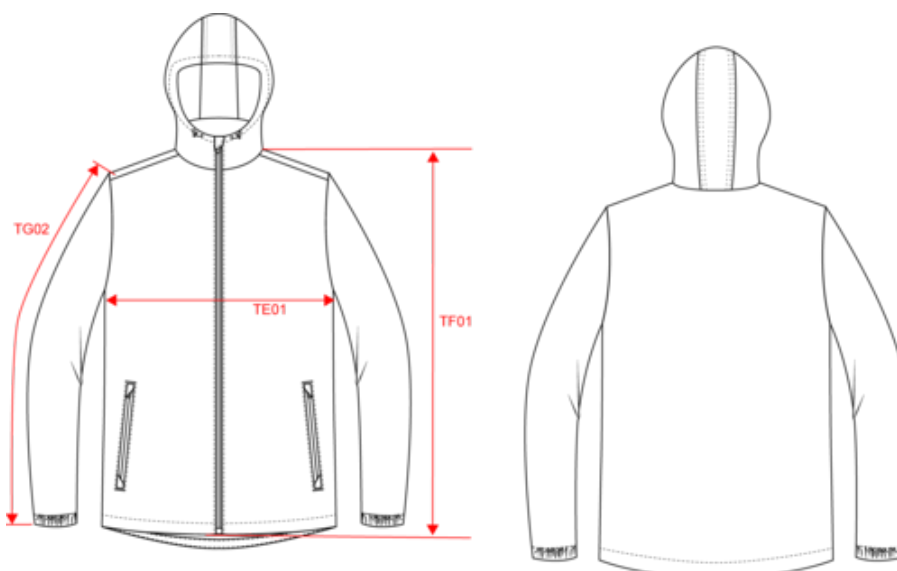

KARIBAN

K6152

Parka à capuche recyclée unisexe

- Parka chaude, idéale pour affronter le froid.
- Toucher doux, peau de pêche.
- Mode et écoresponsable.

100% polyester recyclé post-consumer. Tissu déperlant. Finition peau de pêche pour un toucher plus doux. Doublure polyester taffeta 210T noire. Intérieur matelassé 100% polyester. Coupe confort. Fermeture zippée nylon et tire-zip métal. Capuche 3 panneaux doublée polyester avec cordon de serrage et stoppeurs. 2 poches devant zippées. 1 poche intérieure avec fermeture par bande auto-agrippante. Bas de manches élastiqué. Dos rallongé pour plus de confort. Patch tissu intérieur col pour la personnalisation. Zip invisible côté cœur et bas de vêtement pour accès personnalisation. Pas d'étiquette de marque pour faciliter la personnalisation.

Parka à capuche recyclée unisexe

Dimensions (cm)

Mesures en cm	XS	S	M	L	XL	XXL	3XL	4XL	5XL
TE01 - 1/2 largeur poitrine à 1.5cm de l'emmanchure	56.00	59.00	62.00	65.00	68.00	71.00	74.00	77.00	80.00
TF01 - Hauteur totale de l'HSP	79.50	81.50	83.50	85.50	87.50	89.50	91.50	93.50	95.50
TG02 - Longueur manche longue	69.50	71.00	72.50	74.00	75.50	77.00	78.50	80.00	81.50

Red
RVB : 195,32,54
Pantone C : 200C
Pantone TCX : 19-1664TCX

Logistique

1

10

Sizes	Width (cm)	Height (cm)	Length (cm)	Net weight (kg)	Gross weight (kg)	Pieces/Box	Pieces/Bundle
XS	43.00000	42.00000	62.00000	7.00000	8.40000	10	1
S	43.00000	42.00000	62.00000	7.30000	8.70000	10	1
M	43.00000	42.00000	62.00000	7.70000	9.10000	10	1
L	43.00000	45.00000	62.00000	8.00000	9.40000	10	1
XL	43.00000	45.00000	62.00000	8.20000	9.70000	10	1
XXL	43.00000	45.00000	62.00000	8.60000	10.10000	10	1
3XL	43.00000	45.00000	62.00000	8.90000	10.40000	10	1
4XL	43.00000	45.00000	62.00000	9.40000	10.80000	10	1
5XL	43.00000	45.00000	62.00000	9.80000	11.30000	10	1