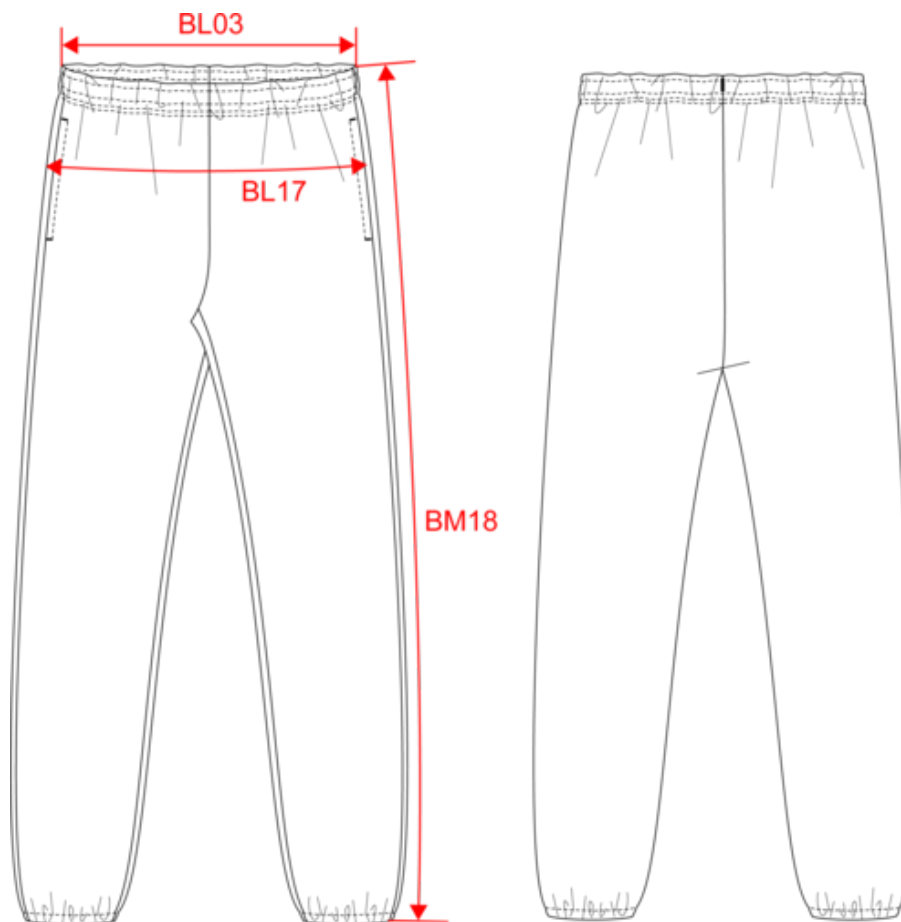

85% coton biologique / 15% polyester recyclé post-consumer. Coton peigné. Molleton gratté 3 fils LSF (Low Shrinkage Fleece). Lavage aux enzymes. Coupe droite. 2 poches côtés. Taille élastiquée avec cordon de serrage plat. Bas de jambes élastiqué. Pas d'étiquette de marque, uniquement une puce de taille pour faciliter la personnalisation.

Pantalon molleton écoresponsable homme

Dimensions (cm)

Mesures en cm	S	M	L	XL	XXL	3XL	4XL
BL03 - 1/2 largeur taille élastiquée à plat (ceinture devant sur dos)	36.00	38.00	40.00	43.00	46.00	49.00	52.00
BL17 - 1/2 largeur bassin (mesuré parallèle à la ceinture)	48.00	51.00	54.00	57.00	60.00	63.00	66.00
BM18 - Longueur côté (ceinture comprise)	108.00	108.75	109.50	110.25	111.00	111.75	112.50

Grey Heather

RVB :
Pantone C : Based on 417C
Pantone TCX : Based on 18-5203TCX

Navy

RVB : 41,46,56
Pantone C : 433C
Pantone TCX : 19-4012TCX

Logistique

1

20

Sizes	Width (cm)	Height (cm)	Length (cm)	Net weight (kg)	Gross weight (kg)	Pieces/Box	Pieces/Bundle
S	40.00000	38.00000	60.00000	8.80000	10.00000	20	1
M	40.00000	38.00000	60.00000	9.00000	10.10000	20	1
L	40.00000	40.00000	60.00000	9.30000	10.60000	20	1
XL	40.00000	40.00000	60.00000	9.80000	11.10000	20	1
XXL	40.00000	40.00000	60.00000	10.40000	11.70000	20	1
3XL	40.00000	40.00000	60.00000	10.70000	12.00000	20	1
4XL	40.00000	40.00000	60.00000	11.10000	12.60000	20	1