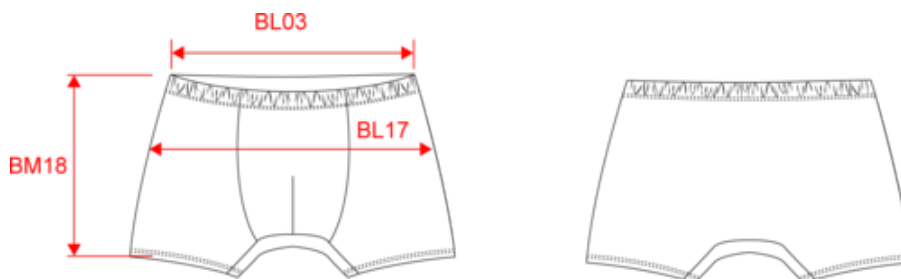

KARIBAN

K804

Boxer Bio homme

- Coupe confortable.
- Large élastique à la taille pour une meilleure tenue.

95% coton biologique / 5% élasthanne. Coton peigné. Coupe confortable. Ceinture élastiquée 3 cm. Entrejambe doublée. Finitions double aiguille bas de vêtement.

KARIBAN

K804

Boxer Bio homme

Dimensions (cm)

Mesures en cm	S	M	L	XL	XXL	3XL
BL03 - 1/2 largeur taille élastiquée à plat (ceinture devant sur dos)	35.00	38.00	41.00	44.00	47.00	50.00
BL17 - 1/2 largeur bassin (mesuré parallèle à la ceinture)	38.00	41.00	44.00	47.00	50.00	53.00
BM18 - Longueur côté (ceinture comprise)	23.00	24.00	25.00	26.00	27.00	28.00