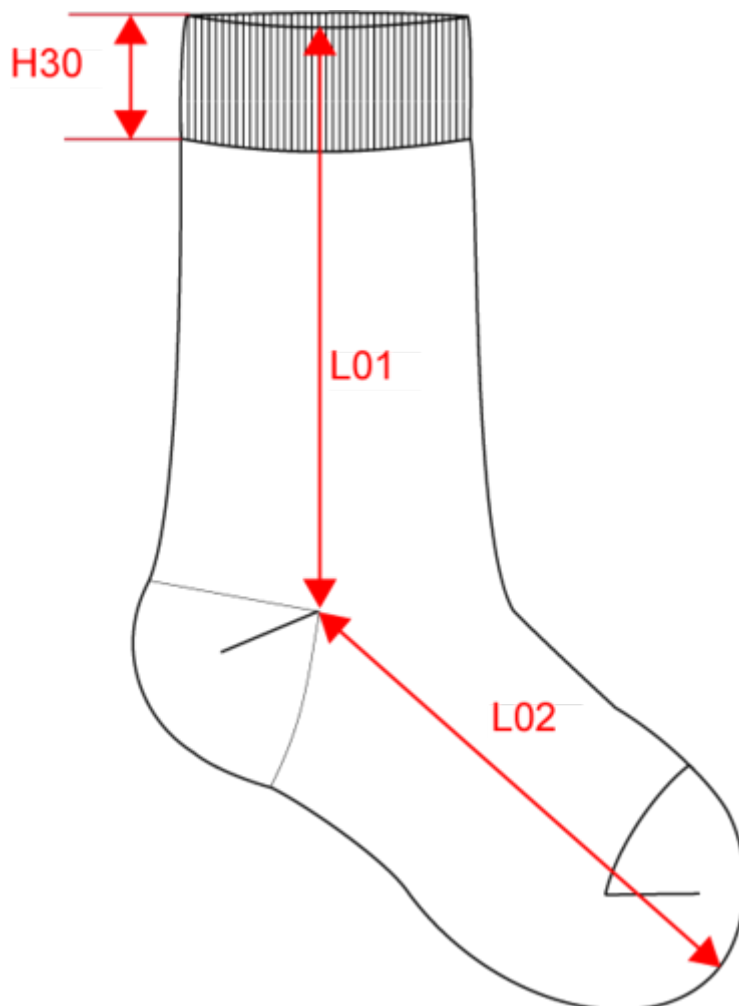

# KARIBAN

K817

Chaussettes de ville mi-hautes coton mercerisé Origine France Garantie

Dimensions (cm)

Mesures en cm	35/38 EU	39/42 EU	43/46 EU
H30 - Hauteur bord côte	5.00	5.00	5.00
L01 - Longueur chaussette	20.00	21.00	22.00
L02 - Longueur pied	17.00	19.00	21.00