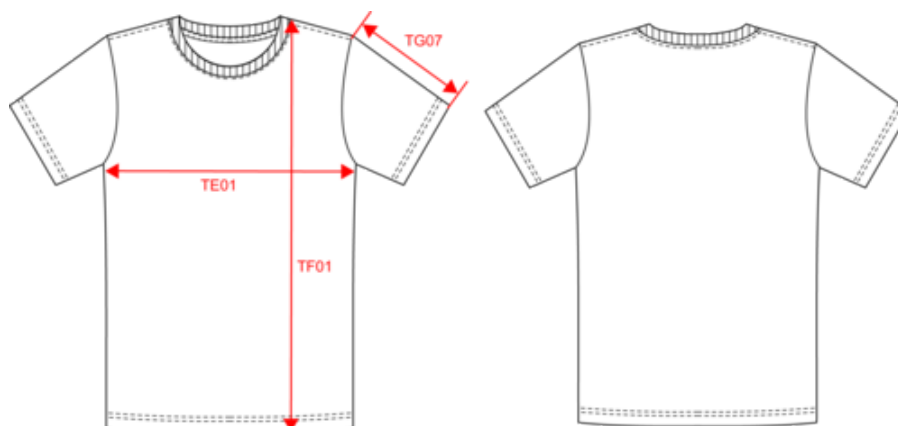

### Dimensions (cm)

Mesures en cm	XS	S	M	L	XL	XXL	3XL	4XL	5XL	6XL
TE01 - 1/2 largeur poitrine à 1.5cm de l'emmanchure	47.00	50.00	53.00	56.00	59.00	62.00	65.00	68.00	71.00	74.00
TF01 - Hauteur totale de l'HSP	68.00	70.00	72.00	74.00	76.00	78.00	80.00	82.00	84.00	86.00
TG07 - Longueur manche courte	21.75	22.50	23.25	24.00	24.75	25.50	26.25	27.00	27.75	28.50