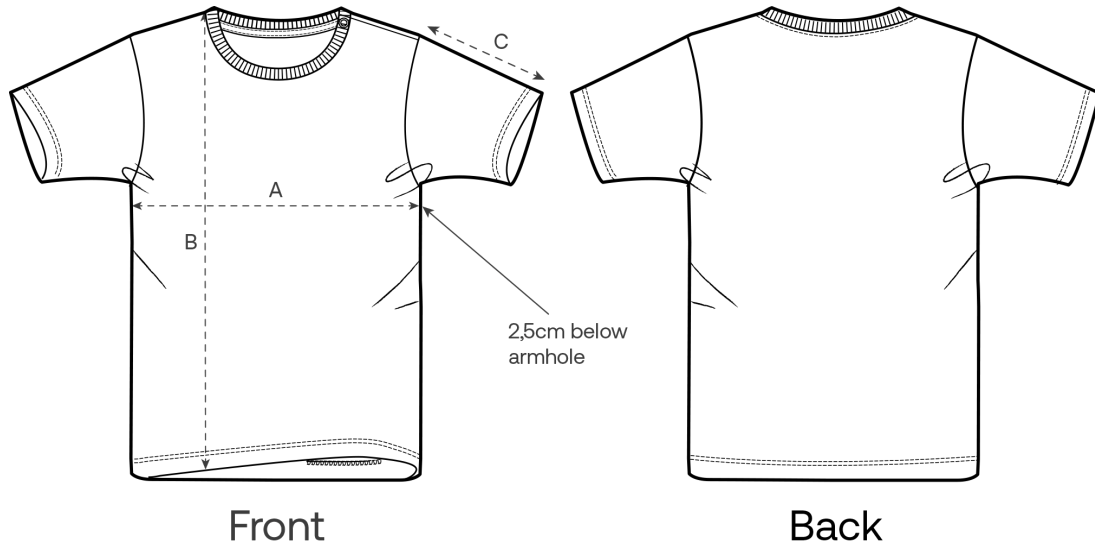

### Description

Manches montées  
 Col en côtes 1x1  
 Bande propreté dans la matière principale à l'intérieur du col  
 Épaulette avec 1 bouton pression ton sur ton et 1 bouton pression invisible pour faciliter l'enfilage  
 Surpiqûre double étroite au bas des manches et au bas du corps

Guide des tailles

Measurement in cm	0-6 m/56-68cm	6-12 m/68-80cm	12-18 m/80-86cm	18-24 m/86-92cm	24-36 m/92-98cm
A - Half Chest	24.5	27	28.5	30	31.5
B - Body Length	30	33	34.5	36.5	39
C - Sleeve Length	9	9.5	10	10.5	11