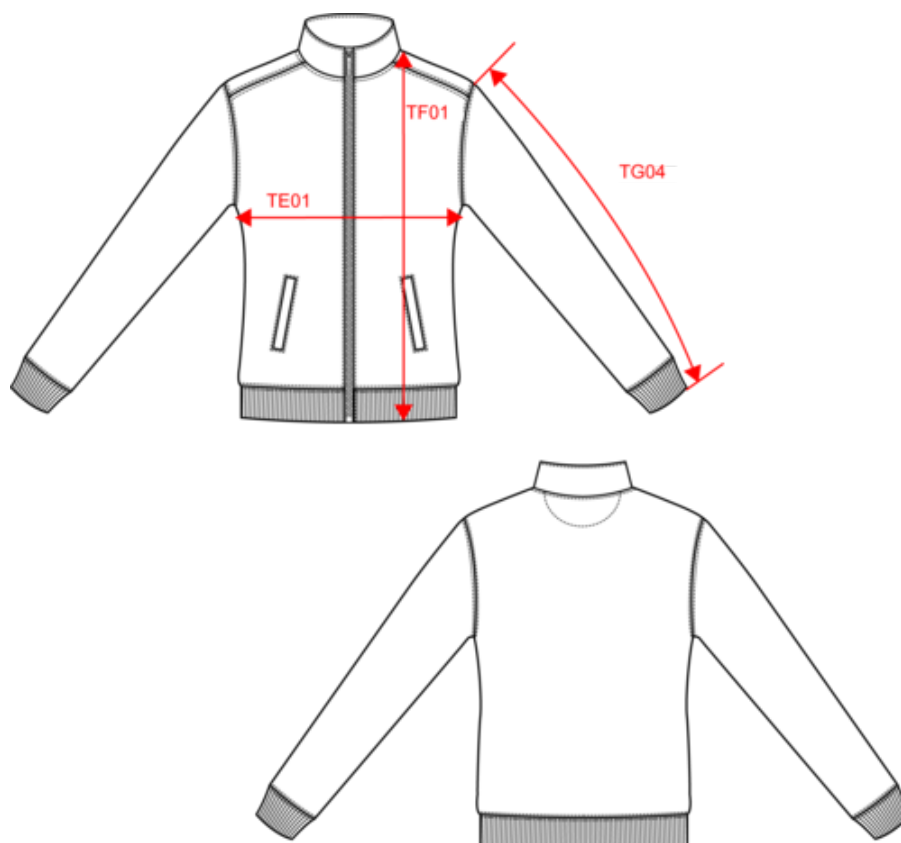

KARIBAN

K4011

Veste molleton gratté femme

- Confection molleton gratté 3 fils au traitement LSF offrant une excellente surface d'impression, résistance et stabilité au lavage.
- Pièce mode confortable, décontractée et adaptée au quotidien.
- Étiquette détachable pour une personnalisation facile.

80% coton / 20% polyester. Surface extérieure 100% coton. Traitement LSF (Low Shrinkage Fleece : molleton prétréci). Molleton gratté 3 fils en coton peigné. Coupe ajustée. Manches droites. Col montant. Fermeture zippée plastique ton sur ton. 2 poches zippées et passepoilées côté. Finition demi-lune à l'encolure dos pour faciliter la personnalisation de marque à l'intérieur col. Finition bord-côte 1x1 bas de manches et de vêtement. Etiquette de marque Tear Away.

Existe aussi en version

K4010

KARIBAN

K4011

Veste molleton gratté femme

Dimensions (cm)

Mesures en cm	XS	S	M	L	XL	XXL	3XL
TE01 - 1/2 largeur poitrine à 1.5cm de l'emmanchure	45.00	48.00	51.00	54.00	57.00	60.00	63.00
TF01 - Hauteur totale de l'HSP	61.00	63.00	65.00	67.00	69.00	71.00	73.00
TG02 - Longueur manche longue	60.00	61.00	62.00	63.00	64.00	65.00	66.00