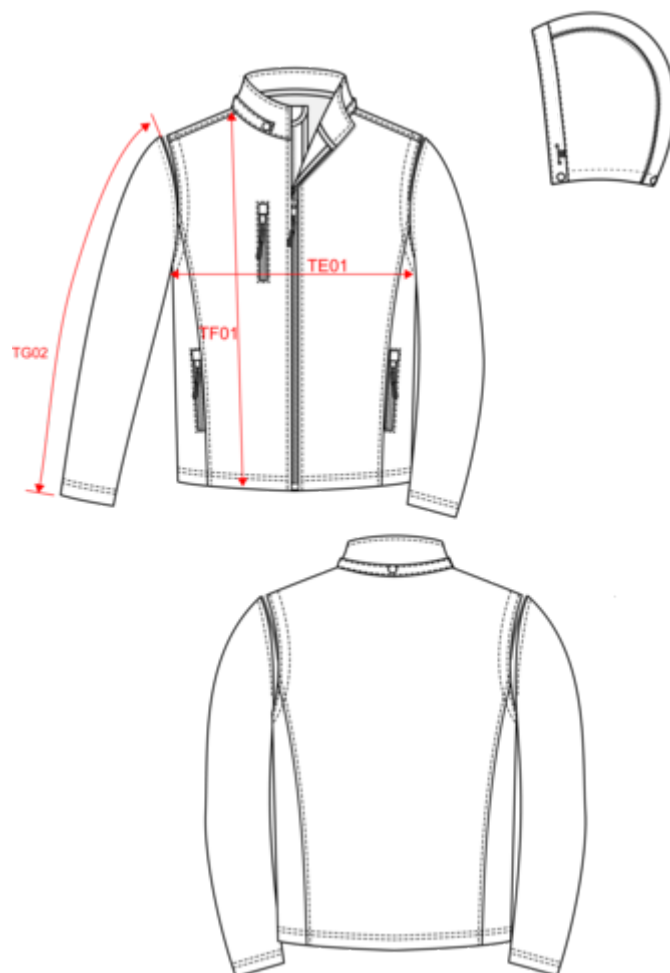

KARIBAN

K422

Veste Softshell 3 couches à capuche avec manches amovibles unisexe

- Tissu idéal pour l'impression.
- Polyvalente grâce à ses manches amovibles.
- Chaude, imperméable et respirante.

95% polyester/ 5% élasthanne. Tissu contrecollé 3 couches respirant. 3000 g/m² /24 h et imperméable 8000 mm. Extérieur : 95% polyester/ 5% élasthanne. Intermédiaire : membrane respirante. Couche intérieure : micropolaire. Tissu facilitant l'impression. Coupe ajustée. Fermeture zippée. 2 poches zippées sur le devant et une poche zippée devant côté droit au porter. Capuche amovible à l'aide de boutons pression et cordon de serrage. Manches amovibles à l'aide d'un zip. Finition double aiguille au bas de manche et de vêtement.

Code douanier

62024010

KARIBAN

K422

Veste Softshell 3 couches à capuche avec manches amovibles unisexe

Dimensions (cm)

Mesures en cm	XS	S	M	L	XL	XXL	3XL	4XL	5XL
TE01 - 1/2 largeur poitrine à 1.5cm de l'emmanchure	49.00	52.00	55.00	58.00	61.00	64.00	67.00	70.00	73.00
TF01 - Hauteur totale de l'HSP	70.20	72.20	74.20	76.20	78.20	80.20	82.20	84.20	86.20
TG02 - Longueur manche longue	65.00	66.00	67.00	68.00	69.00	70.00	71.00	72.00	73.00