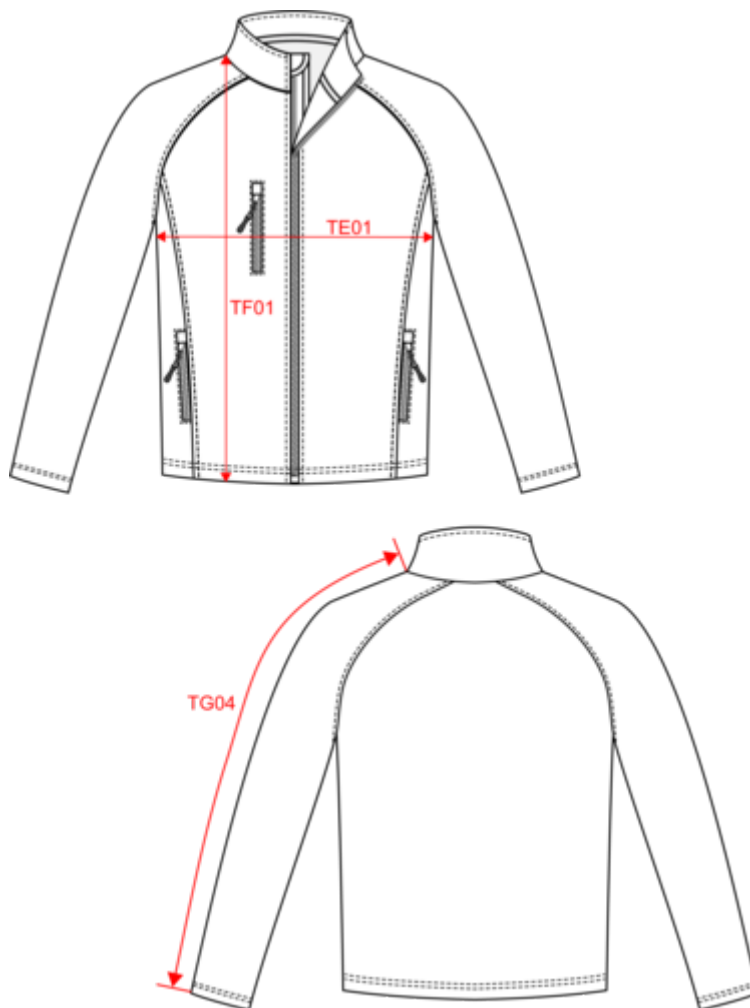

100% polyester recyclé post-consumer. Tissu en polyester contrecollé 3 couches imperméable 8000 mm et respirant 3000 g/m²/24h. Extérieur : 100% polyester. Intermédiaire : membrane intérieure imperméable et respirante. Intérieur : 100% polyester micropolaire. Coupe ajustée. 2 poches extérieures côtés zippées avec tire-zips + 1 poche poitrine zippée avec tire-zip. Lien d'accrochage intérieur col. Sacs de poches servant de poches intérieures. Fermeture zippée avec tire-zip. Double piqûres bas de vêtement.

KARIBAN

K427

Veste softshell écoresponsable 3 couches unisexe

Dimensions (cm)

Mesures en cm	XS	S	M	L	XL	XXL	3XL	4XL	5XL
TE01 - 1/2 largeur poitrine à 1.5cm de l'emmanchure	49.00	52.00	55.00	58.00	61.00	64.00	67.00	70.00	73.00
TF01 - Hauteur totale de l'HSP	70.50	72.50	74.50	76.50	78.50	80.50	82.50	84.50	86.50
TG04 - Longueur manche longue raglan	78.50	80.25	82.00	83.75	85.50	87.25	89.00	90.75	92.50