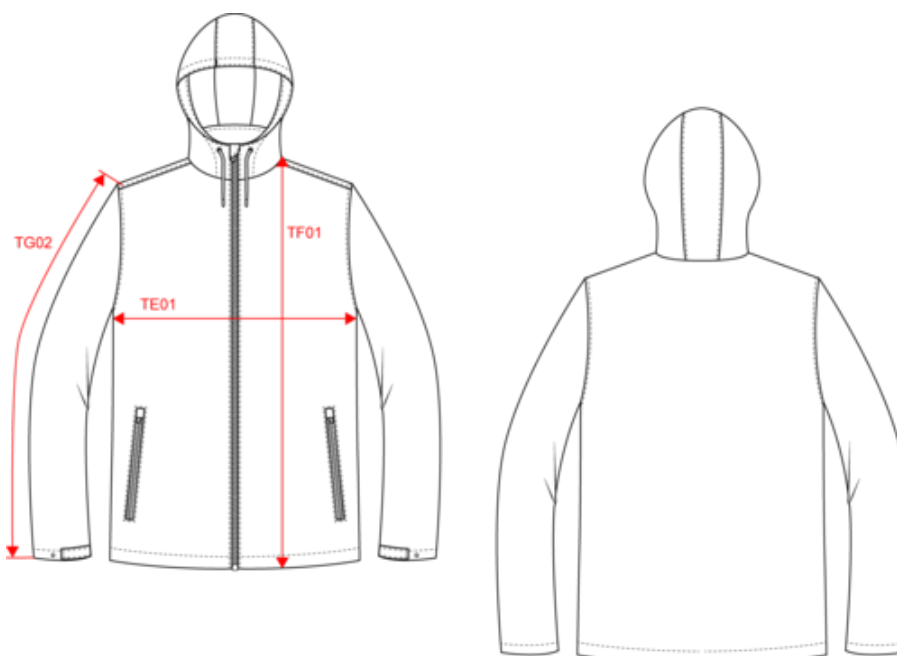

## Veste à capuche avec doublure en micropolaire unisexe

- Doublure micropolaire : chaude et respirante.
- Étiquette détachable pour une personnalisation facile.

100% polyamide 210T avec enduction acrylique. Doublure 100% polyester micropolaire. Coupe droite. Doublure corps, col et capuche en micropolaire ton sur ton. Manches ouatinées et doublées en polyester. Fermetures zippées noire avec chaînette argent en nylon. 2 poches avant zippées . 1 poche intérieure fermée avec bande auto-agrippante. Capuche en 3 parties, doublée avec cordon de serrage de couleur noire. Réglage bas de manches avec 2 boutons pression. Finition demi-lune encolure dos pour faciliter la personnalisation de marque à l'intérieur. Lien d'accrochage intérieur col. Zips invisible de personnalisation côté cœur et bas de vêtement. Etiquette de marque Tear Away.

# KARIBAN

K6153

Veste à capuche avec doublure en micropolaire unisexe

Dimensions (cm)

Mesures en cm	XS	S	M	L	XL	XXL	3XL	4XL
TE01 - 1/2 largeur poitrine à 1.5cm de l'emmanchure	55.00	58.00	61.00	64.00	67.00	70.00	73.00	76.00
TF01 - Hauteur totale de l'HSP	79.00	81.00	83.00	85.00	87.00	89.00	91.00	93.00
TG02 - Longueur manche longue	63.50	64.50	65.50	66.50	67.50	68.50	69.50	70.50