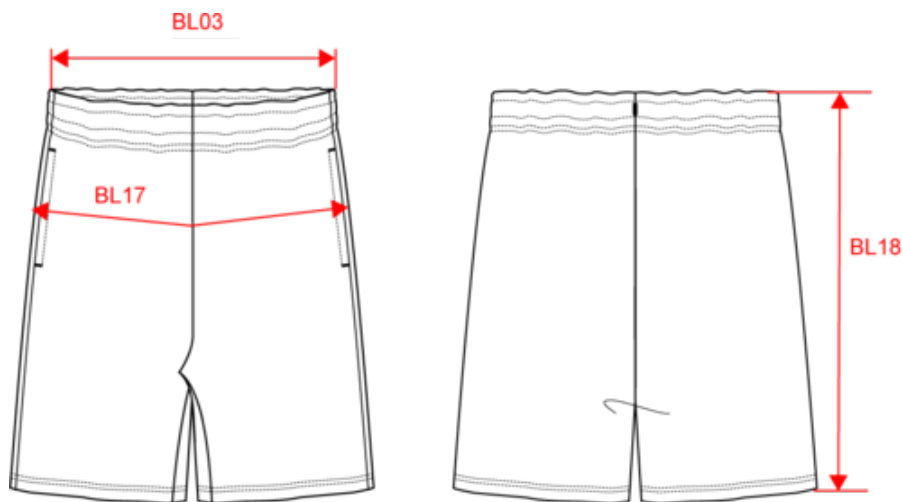

KARIBAN

K7026

Bermuda écoresponsable homme

- Molleton gratté et intérieur taille élastiquée pour plus de confort.
- Excellente imprimabilité et stabilité au lavage.
- Réalisé à partir de fibres naturelles et recyclées.

85% coton biologique / 15% polyester recyclé post-consumer. Molleton gratté 3 fils LSF (Low Shrinkage Fleece). Lavage aux enzymes. Coupe droite. 2 poches italiennes côtés. Taille élastiquée avec cordon de serrage plat. Double aiguille au bas de vêtement. Pas d'étiquette de marque, uniquement une puce de taille pour faciliter la personnalisation.

Bermuda écoresponsable homme

Dimensions (cm)

Mesures en cm	S	M	L	XL	XXL	3XL	4XL
BL03 - 1/2 largeur taille élastiquée à plat (ceinture devant sur dos)	36.00	38.00	40.00	43.00	46.00	49.00	52.00
BL17 - 1/2 largeur bassin (mesuré parallèle à la ceinture)	48.00	51.00	54.00	57.00	60.00	63.00	66.00
BM18 - Longueur côté (ceinture comprise)	45.50	46.25	47.00	47.75	48.50	49.25	50.00