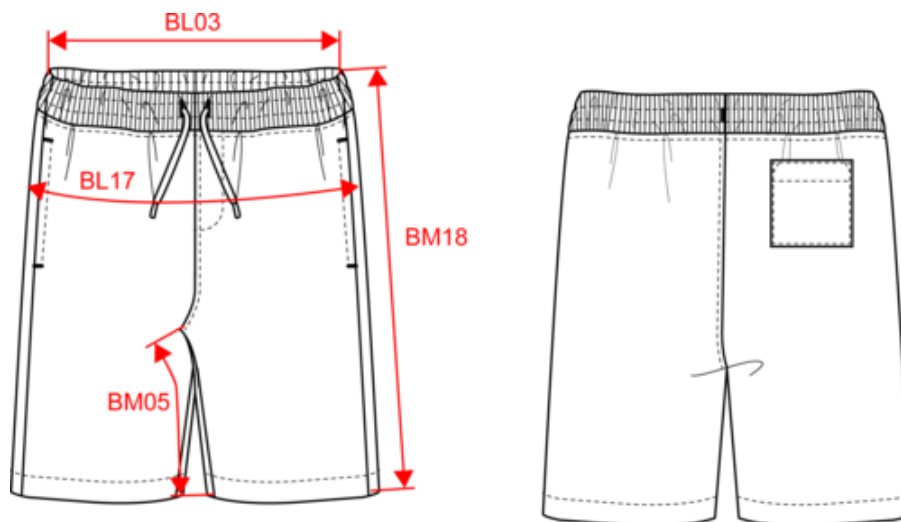

80% coton biologique / 20% polyester recyclé post-consumer. Oxford Grey 75% coton biologique / 25 % polyester recyclé post-consumer. Molleton non gratté french terry LST (Low Shrinkage Terry). Tissu : lavage aux enzymes. 2 poches côté et 1 poche arrière plaquée. Ceinture élastiquée en bord-côte 1x1 avec cordon de serrage plat ton sur ton avec finition embout métal. Pas d'étiquette de marque, uniquement une puce de taille pour faciliter la personnalisation.

Tableau équivalence des tailles par pays en dernière page.

Certifications (1)

Informations Complémentaires

Logistique

Pays d'origine

Code douanier

(1) NOUVELLE VERSION DU REFERENTIEL GOTS V7.0 Suite à cette nouvelle version, la couleur Oxford Grey de ce produit n'est plus couverte par la certification GOTS (Global Organic Textile Standard).

KARIBAN

K757

Bermuda molleton non gratté écoresponsable homme

Dimensions (cm)

Mesures en cm	XS	S	M	L	XL	XXL	3XL	4XL
BL03 - 1/2 largeur taille élastiquée à plat (ceinture devant sur dos)	34.00	36.00	38.00	40.00	43.00	46.00	49.00	52.00
BL17 - 1/2 largeur bassin (mesuré parallèle à la ceinture)	45.00	48.00	51.00	54.00	57.00	60.00	63.00	66.00
BM05 - Longueur entrejambes	20.50	20.50	20.75	21.00	21.25	21.50	21.75	22.00
BM18 - Longueur côté (ceinture comprise)	44.00	45.00	46.00	47.00	48.00	49.00	50.00	51.00

Oxford Grey

RVB :
Pantone C : Based on Cool gray 7C
Pantone TCX : Based on 16-3850TCX

Logistique

1

20

Sizes	Width (cm)	Height (cm)	Length (cm)	Net weight (kg)	Gross weight (kg)	Pieces/Box	Pieces/Bundle
XS	40.00000	20.00000	60.00000	5.40000	6.50000	20	1
S	40.00000	20.00000	60.00000	5.80000	6.90000	20	1
M	40.00000	20.00000	60.00000	6.20000	7.30000	20	1
L	40.00000	20.00000	60.00000	6.50000	7.60000	20	1
XL	40.00000	22.00000	60.00000	6.90000	8.00000	20	1
XXL	40.00000	22.00000	60.00000	7.30000	8.50000	20	1
3XL	40.00000	22.00000	60.00000	7.50000	8.80000	20	1
4XL	40.00000	22.00000	60.00000	8.00000	9.20000	20	1