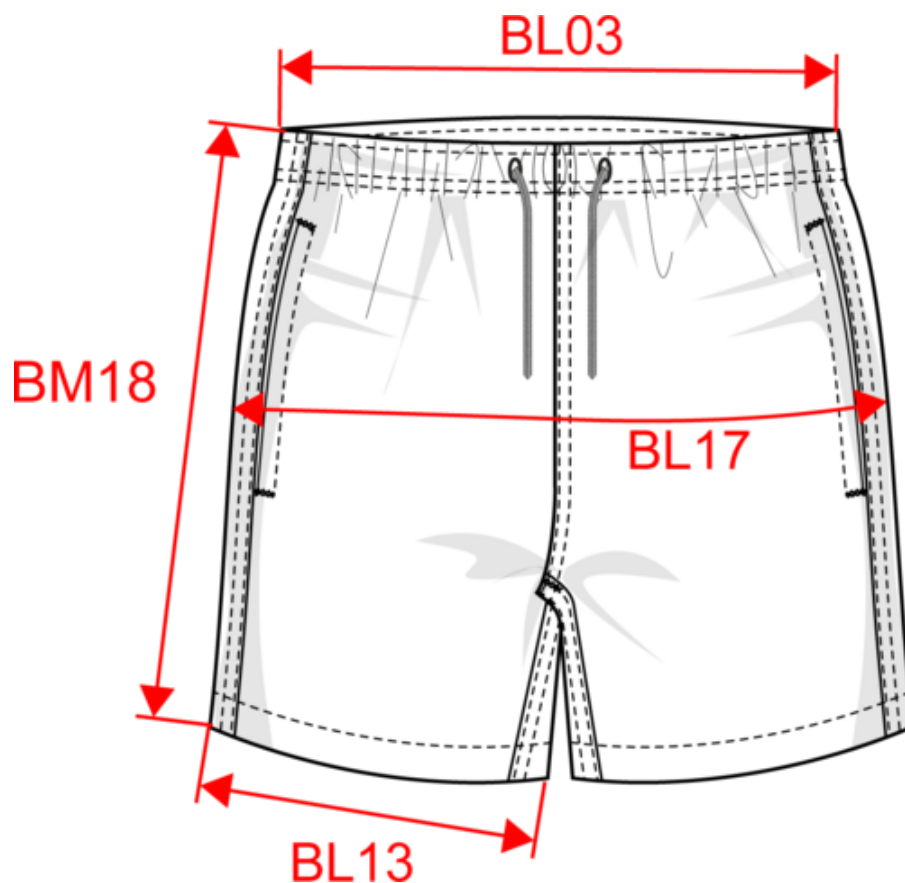

KARIBAN

K760

Short de bain écoresponsable homme

- Coupe ajustée et finitions soignées pour un style tendance et un maximum de confort.
- Short de bain durable : contient du polyester recyclé.

100% polyester recyclé post-consumer. Tissu sergé. Coupe ajustée. 2 poches côtés ouvertes avec sac de poche en maille filet. Ceinture élastiquée avec cordon de serrage plat. Slip intérieur en maille filet avec finition biais élastiqué pour plus de confort. Poche arrière passepoilée avec fermeture bande auto-agrippante. Double aiguille et point d'arrêt à l'entrejambe et sur les côtés.

XS S M L XL XXL 3XL  120 g/m²

Tableau équivalence des tailles par pays en dernière page.

Certifications

Informations Complémentaires

Logistique

1

25

CN - Chine

K760

Short de bain écoresponsable homme

Dimensions (cm)

Mesures en cm	XS	S	M	L	XL	XXL	3XL
BL03 - 1/2 largeur taille élastiquée à plat (ceinture devant sur dos)	35.00	37.00	39.00	41.00	44.00	47.00	50.00
BL13 - 1/2 largeur bas de jambe	26.00	27.50	29.00	30.50	32.00	33.50	35.00
BL17 - 1/2 largeur bassin (mesuré parallèle à la ceinture)	47.00	50.00	53.00	56.00	59.00	62.00	65.00
BM18 - Longueur côté (ceinture comprise)	36.75	37.50	38.25	39.00	39.75	40.50	41.25

Red
RVB : 195,32,54
Pantone C : 200C
Pantone TCX : 19-1664TCX

Logistique

1

25

Sizes	Width (cm)	Height (cm)	Length (cm)	Net weight (kg)	Gross weight (kg)	Pieces/Box	Pieces/Bundle
XS	40.00000	17.00000	60.00000	3.50000	4.30000	25	1
S	40.00000	17.00000	60.00000	3.70000	4.50000	25	1
M	40.00000	17.00000	60.00000	4.00000	4.80000	25	1
L	40.00000	17.00000	60.00000	4.10000	5.00000	25	1
XL	40.00000	17.00000	60.00000	4.50000	5.30000	25	1
XXL	40.00000	17.00000	60.00000	4.70000	5.50000	25	1
3XL	40.00000	17.00000	60.00000	5.00000	5.80000	25	1