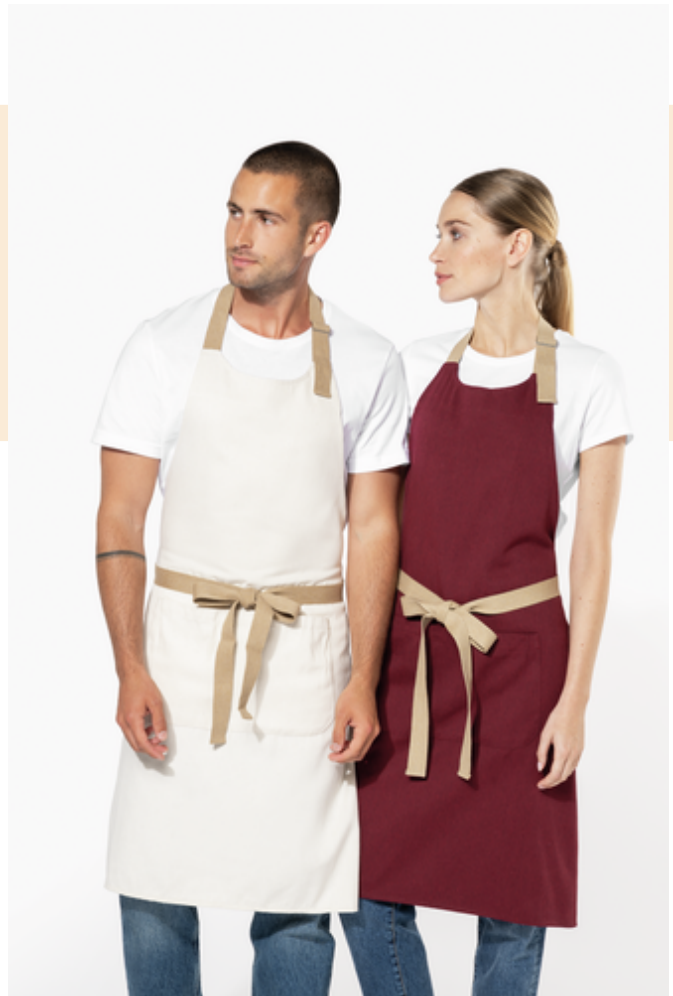

KARIBAN

K8013

Tablier écoresponsable unisexe

- Lavage domestique à 60°C pour une propreté et une résistance optimale au fil du temps.
- Longueur ajustable pour un meilleur confort.

Coloris Hemp et Rosewood : 73% coton recyclé pré-consumer / 27% polyester recyclé post-consumer. Coloris Ecume : 73% coton recyclé pré-consumer / 25% polyester recyclé post-consumer / 2% autres fibres. Coloris Carbon : 73% coton recyclé / 27% polyester recyclé. Coloris Meadow Green : 65% coton recyclé pré-consumer / 35% polyester recyclé post-consumer. Lavage domestique 60°C. Boucle de réglage en métal au niveau du cou pour ajuster la longueur du tablier. Grande poche avant en deux compartiments. Sangle taille et encolure en coton recyclé, coloris Hemp pour toutes les couleurs. Dimensions : H 90 cm x L 76 cm. Poche : H 20 cm x L 31,5 cm. Issu d'un processus de recyclage, le tissu peut présenter de légères variations de couleur, rendant chaque pièce unique.

Tableau équivalence des tailles par pays en dernière page.

Certifications

Informations Complémentaires

Logistique

Pays d'origine

BD - Bangladesh

Code douanier

62114210