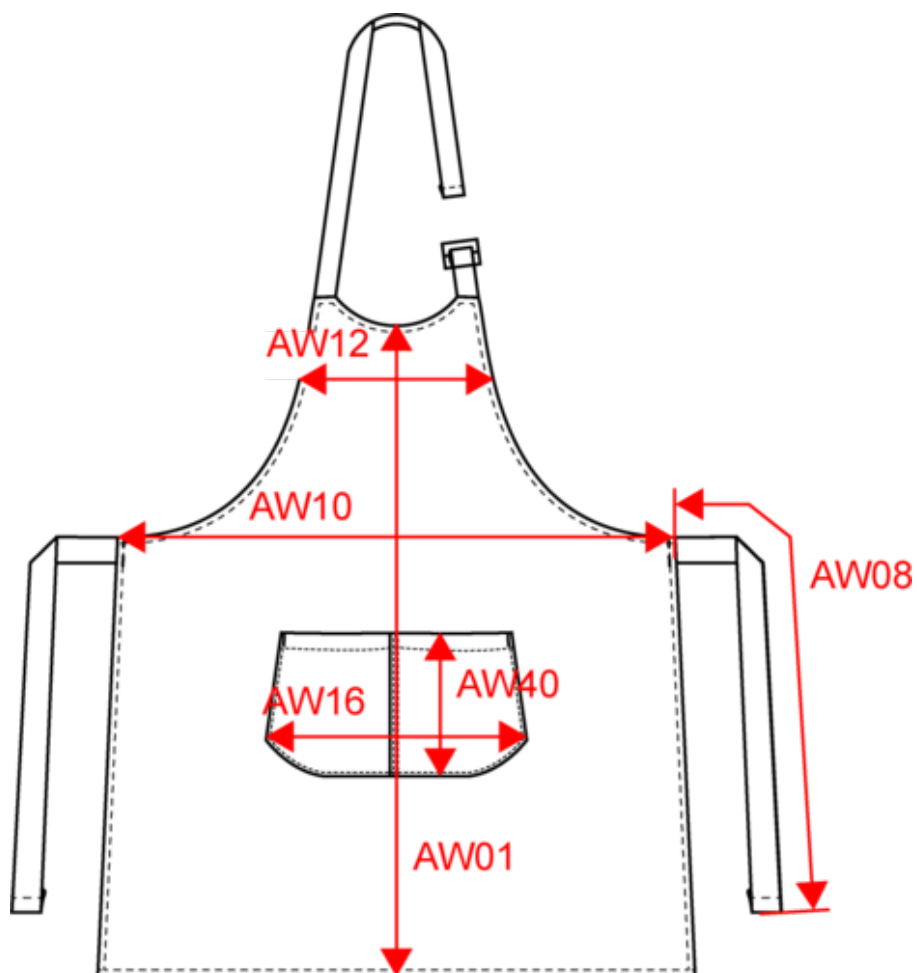

KARIBAN

K8013

Tablier écoresponsable unisexe

- Lavage domestique à 60°C pour une propreté et une résistance optimale au fil du temps.
- Longueur ajustable pour un meilleur confort.

Coloris Hemp et Rosewood : 73% coton recyclé pré-consumer / 27% polyester recyclé post-consumer. Coloris Ecume : 73% coton recyclé pré-consumer / 25% polyester recyclé post-consumer / 2% autres fibres. Coloris Carbon : 73% coton recyclé / 27% polyester recyclé. Coloris Meadow Green : 65% coton recyclé pré-consumer / 35% polyester recyclé post-consumer. Lavage domestique 60°C. Boucle de réglage en métal au niveau du cou pour ajuster la longueur du tablier. Grande poche avant en deux compartiments. Sangle taille et encolure en coton recyclé, coloris Hemp pour toutes les couleurs. Dimensions : H 90 cm x L 76 cm. Poche : H 20 cm x L 31,5 cm. Issu d'un processus de recyclage, le tissu peut présenter de légères variations de couleur, rendant chaque pièce unique.

Tableau équivalence des tailles par pays en dernière page.

Certifications

Informations Complémentaires

Logistique

Pays d'origine

BD - Bangladesh

Code douanier

62114210

KARIBAN

K8013

Tablier écoresponsable unisexe

Dimensions (cm)

Mesures en cm	One Size
AW01 - Hauteur milieu devant	90.00
AW08 - Longueur ceinture tablier	100.00
AW10 - Largeur taille tablier	76.00
AW12 - Largeur poitrine tablier à 19cm du milieu dvt	37.00
AW16 - Largeur bas poche	36.00
AW40 - Hauteur poche bas	20.00

Meadow Green
RVB : 126,160,106
Pantone C : 7490C
Pantone TCX : 16-6428

Rosewood
RVB : 96,43,52
Pantone C : 490C
Pantone TCX : 19-1526TCX

Logistique

1

50

Sizes	Width (cm)	Height (cm)	Length (cm)	Net weight (kg)	Gross weight (kg)	Pieces/Box	Pieces/Bundle
One Size	40.00000	22.00000	60.00000	14.90000	16.10000	50	1