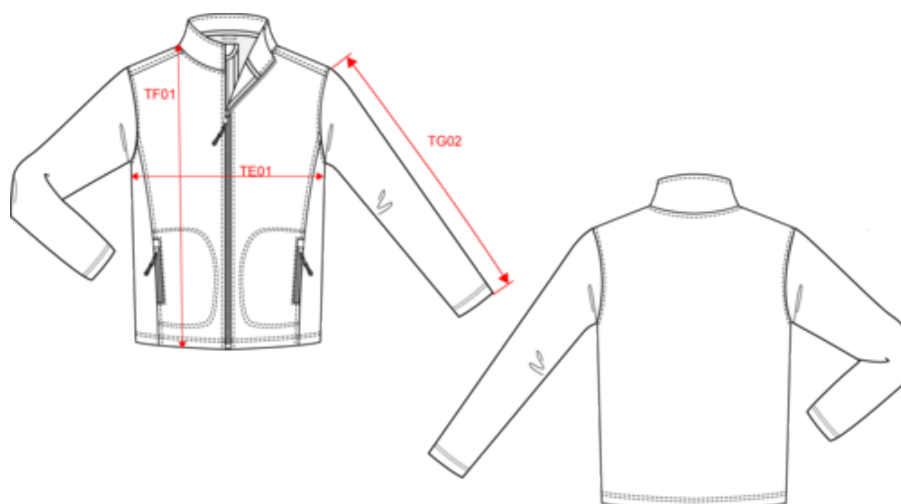

100% polyester recyclé post-consumer. Micropolaire antiboulochage. Coupe droite. 2 poches zippées sur le côté. Fermetures zippées nylon recyclé avec tire-zips. Lien d'accrochage intérieur col. Finitions double aiguille autour des poches, bas de manches et de vêtement. Etiquette de marque Tear Away.

KARIBAN

K9121

Veste micropolaire écoresponsable unisexe

Dimensions (cm)

Mesures en cm	XS	S	M	L	XL	XXL	3XL	4XL	5XL
TE01 - 1/2 largeur poitrine à 1.5cm de l'emmanchure	50.00	53.00	56.00	59.00	62.00	65.00	68.00	71.00	74.00
TF01 - Hauteur totale de l'HSP	67.00	69.00	71.00	73.00	75.00	77.00	79.00	81.00	83.00
TG02 - Longueur manche longue	64.00	65.00	66.00	67.00	68.00	69.00	70.00	71.00	72.00