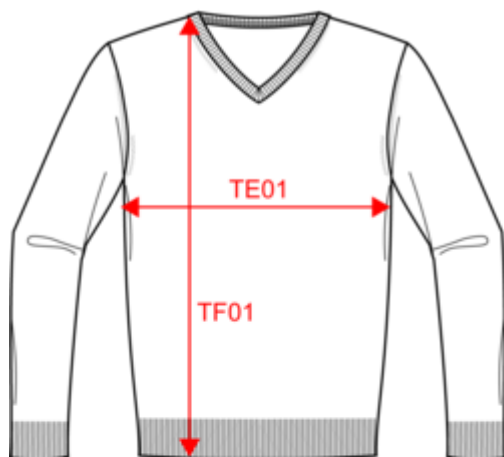

# KARIBAN

K980

Pull col en V écoresponsable homme

Dimensions (cm)

Mesures en cm	S	M	L	XL	XXL	3XL	4XL
TE01 - 1/2 largeur poitrine à 1.5cm de l'emmanchure	50.00	53.00	56.00	59.00	62.00	65.00	68.00
TF01 - Hauteur totale de l'HSP	69.00	71.00	73.00	75.00	77.00	79.00	81.00
TG02 - Longueur manche longue	65.00	66.00	67.00	68.00	69.00	70.00	71.00