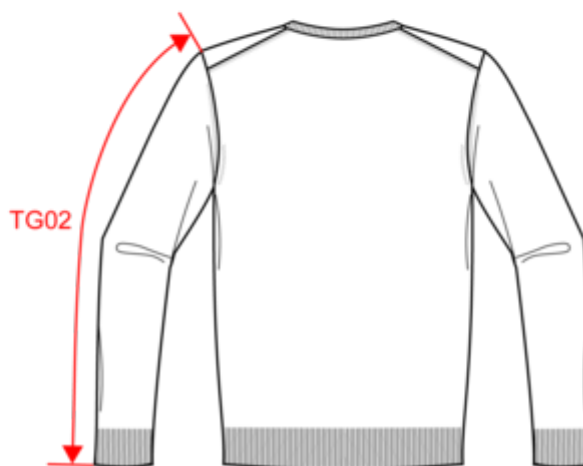

# KARIBAN

K980

Pull col en V écoresponsable homme

Dimensions (cm)

Mesures en cm	S	M	L	XL	XXL	3XL	4XL
TE01 - 1/2 largeur poitrine à 1.5cm de l'emmanchure	50.00	53.00	56.00	59.00	62.00	65.00	68.00
TF01 - Hauteur totale de l'HSP	69.00	71.00	73.00	75.00	77.00	79.00	81.00
TG02 - Longueur manche longue	65.00	66.00	67.00	68.00	69.00	70.00	71.00