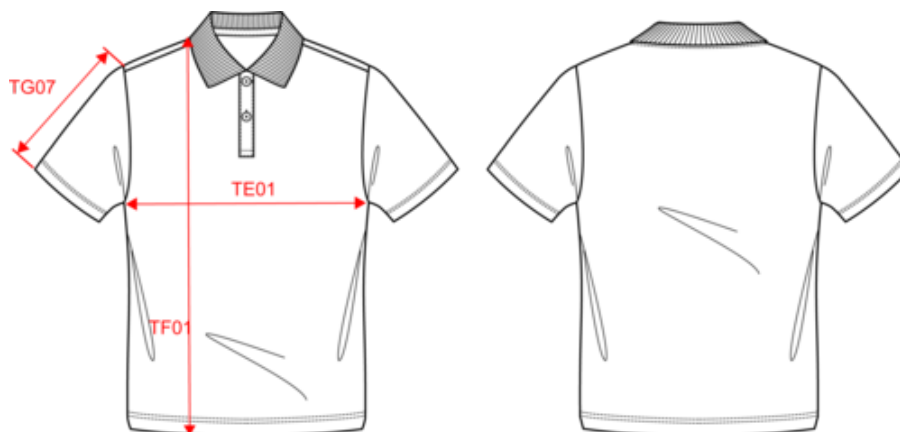

### Existe aussi en version

PK201

KARIBAN  
PREMIUM

PK200

Polo Supima® manches courtes homme

Dimensions (cm)

Mesures en cm	S	M	L	XL	XXL	3XL	4XL
TE01 - 1/2 largeur poitrine à 1.5cm de l'emmanchure	50.00	53.00	56.00	59.00	62.00	65.00	68.00
TF01 - Hauteur totale de l'HSP	70.00	72.00	74.00	76.00	78.00	80.00	82.00
TG07 - Longueur manche courte	22.00	22.75	23.50	24.25	25.00	25.75	26.50