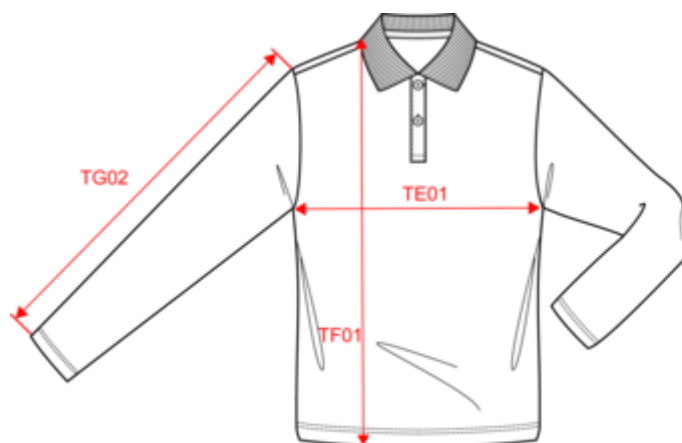

KARIBAN
PREMIUM

PK202

Polo Supima® manches longues homme

Dimensions (cm)

| Mesures en cm | S | M | L | XL | XXL | 3XL | 4XL |
|---|-------|-------|-------|-------|-------|-------|-------|
| TE01 - 1/2 largeur poitrine à 1.5cm de l'emmanchure | 50.00 | 53.00 | 56.00 | 59.00 | 62.00 | 65.00 | 68.00 |
| TF01 - Hauteur totale de l'HSP | 70.00 | 72.00 | 74.00 | 76.00 | 78.00 | 80.00 | 82.00 |
| TG02 - Longueur manche longue | 62.00 | 63.00 | 64.00 | 65.00 | 66.00 | 67.00 | 68.00 |