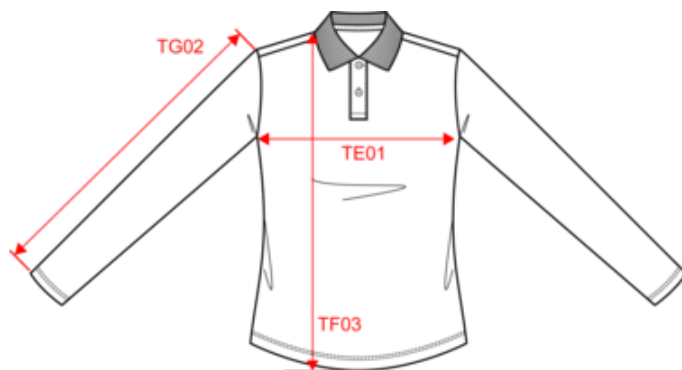

### Existe aussi en version

PK202

KARIBAN  
PREMIUM

PK203

Polo Supima® manches longues femme

Dimensions (cm)

Mesures en cm	XS	S	M	L	XL	XXL
TE01 - 1/2 largeur poitrine à 1.5cm de l'emmanchure	43.00	46.00	49.00	52.00	55.00	58.00
TF03 - Hauteur totale devant de l'HSP	61.00	63.00	65.00	67.00	69.00	71.00
TG02 - Longueur manche longue	58.00	59.00	60.00	61.00	62.00	63.00