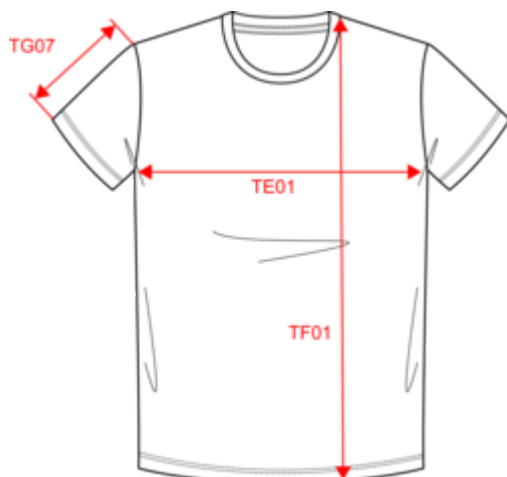

### Existe aussi en version

PK301

KARIBAN  
PREMIUM

PK300

T-shirt Supima® col rond manches courtes homme

Dimensions (cm)

Mesures en cm	S	M	L	XL	XXL	3XL	4XL
TE01 - 1/2 largeur poitrine à 1.5cm de l'emmanchure	50.00	53.00	56.00	59.00	62.00	65.00	68.00
TF01 - Hauteur totale de l'HSP	70.00	72.00	74.00	76.00	78.00	80.00	82.00
TG07 - Longueur manche courte	22.00	22.75	23.50	24.25	25.00	25.75	26.50