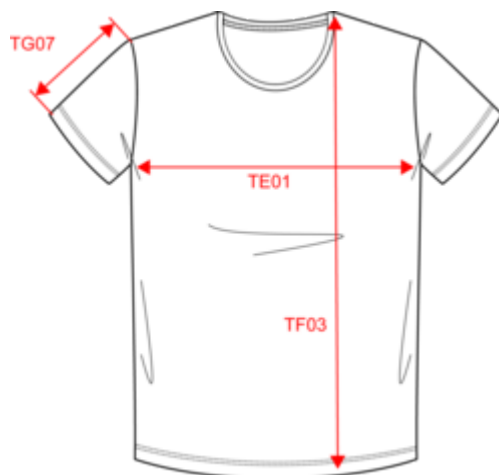

100% coton. Maille en coton peigné Supima®. Tissu jersey d'une grande finesse et de qualité supérieure. Toucher doux et soyeux. Construction coupée cousue. Encolure ronde avec bande de propreté ton sur ton. Renfort de la couture épaule avec une bande siliconée. Finition bas de manches et bas de vêtement avec ourlet double surpiqûre. Pas d'étiquette de marque au col, uniquement une puce de taille pour faciliter la personnalisation.

KARIBAN
PREMIUM

PK301

T-shirt Supima® col rond manches courtes femme

Dimensions (cm)

| Mesures en cm | XS | S | M | L | XL | XXL |
|---|-------|-------|-------|-------|-------|-------|
| TE01 - 1/2 largeur poitrine à 1.5cm de l'emmanchure | 43.00 | 46.00 | 49.00 | 52.00 | 55.00 | 58.00 |
| TF03 - Hauteur totale devant de l'HSP | 61.00 | 63.00 | 65.00 | 67.00 | 69.00 | 71.00 |
| TG07 - Longueur manche courte | 16.00 | 16.75 | 17.50 | 18.25 | 19.00 | 19.75 |

 **White**
RVB : 236,236,252
Pantone C : White
Pantone TCX : 11-0601TCX

Logistique  10  50

| Sizes | Width (cm) | Height (cm) | Length (cm) | Net weight (kg) | Gross weight (kg) | Pieces/Box | Pieces/Bundle |
|-------|------------|-------------|-------------|-----------------|-------------------|------------|---------------|
| XS | 40.00000 | 16.00000 | 60.00000 | 7.25000 | 8.57000 | 50 | 10 |
| S | 40.00000 | 16.00000 | 60.00000 | 7.25000 | 8.57000 | 50 | 10 |
| M | 40.00000 | 16.00000 | 60.00000 | 7.25000 | 8.57000 | 50 | 10 |
| L | 40.00000 | 16.00000 | 60.00000 | 7.25000 | 8.57000 | 50 | 10 |
| XL | 40.00000 | 16.00000 | 60.00000 | 7.25000 | 8.57000 | 50 | 10 |
| XXL | 40.00000 | 16.00000 | 60.00000 | 7.25000 | 8.57000 | 50 | 10 |