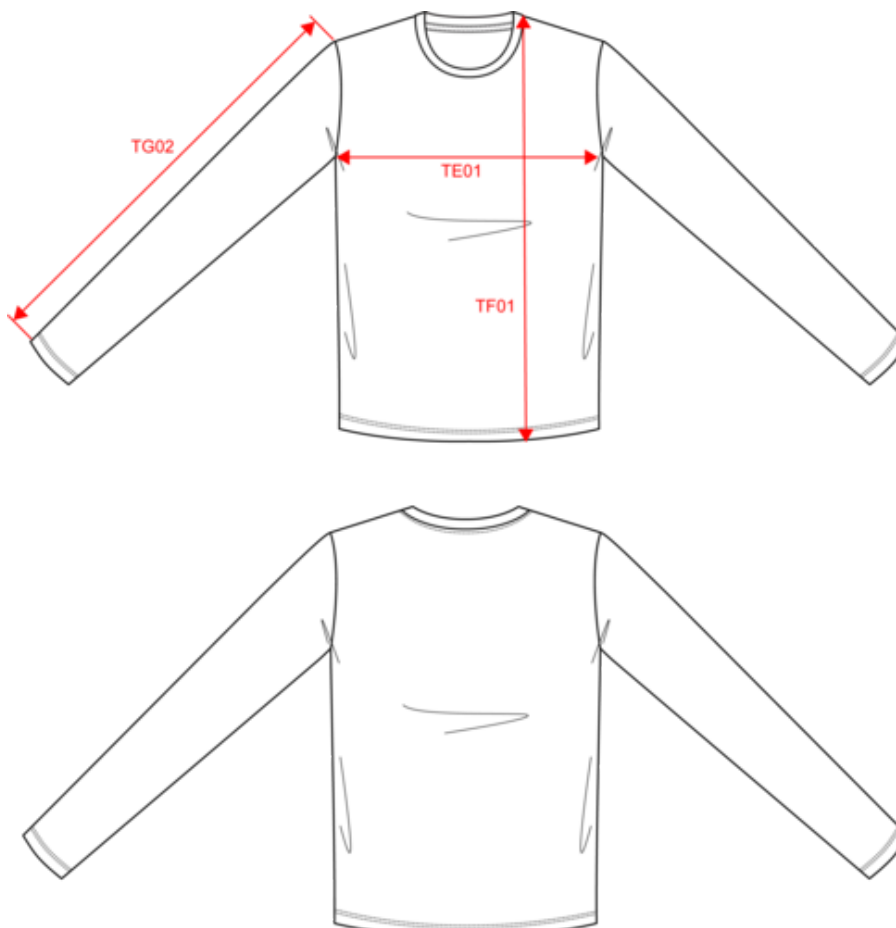

100% coton. Maille en coton peigné Supima®. Tissu jersey d'une grande finesse et de qualité supérieure. Toucher doux et soyeux. Construction coupée cousue. Encolure ronde avec bande de propreté ton sur ton. Renfort de la couture épaule avec une bande siliconée. Finition bas de manches et bas de vêtement avec ourlet double surpiqûre. Pas d'étiquette de marque au col, uniquement une puce de taille pour faciliter la personnalisation.

KARIBAN
PREMIUM

PK302

T-shirt Supima® col rond manches longues homme

Dimensions (cm)

Mesures en cm	S	M	L	XL	XXL	3XL	4XL
TE01 - 1/2 largeur poitrine à 1.5cm de l'emmanchure	50.00	53.00	56.00	59.00	62.00	65.00	68.00
TF01 - Hauteur totale de l'HSP	70.00	72.00	74.00	76.00	78.00	80.00	82.00
TG02 - Longueur manche longue	62.00	63.00	64.00	65.00	66.00	67.00	68.00