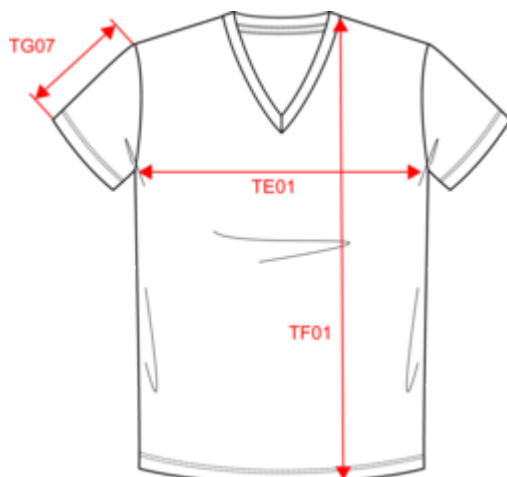

### Existe aussi en version

PK305

KARIBAN  
PREMIUM

PK304

T-shirt Supima® col V manches courtes homme

Dimensions (cm)

Mesures en cm	S	M	L	XL	XXL	3XL	4XL
TE01 - 1/2 largeur poitrine à 1.5cm de l'emmanchure	50.00	53.00	56.00	59.00	62.00	65.00	68.00
TF01 - Hauteur totale de l'HSP	70.00	72.00	74.00	76.00	78.00	80.00	82.00
TG07 - Longueur manche courte	22.00	22.75	23.50	24.25	25.00	25.75	26.50

**White**  
RVB : 236,236,252  
Pantone C : White  
Pantone TCX : 11-0601TCX

Logistique

10

50

Sizes	Width (cm)	Height (cm)	Length (cm)	Net weight (kg)	Gross weight (kg)	Pieces/Box	Pieces/Bundle
S	40.00000	16.00000	60.00000	9.75000	11.07000	50	10
M	40.00000	16.00000	60.00000	9.75000	11.07000	50	10
L	40.00000	16.00000	60.00000	9.75000	11.07000	50	10
XL	40.00000	16.00000	60.00000	9.75000	11.07000	50	10
XXL	40.00000	16.00000	60.00000	9.75000	11.07000	50	10
3XL	40.00000	16.00000	60.00000	9.75000	11.07000	50	10
4XL	40.00000	16.00000	60.00000	9.75000	11.07000	50	10