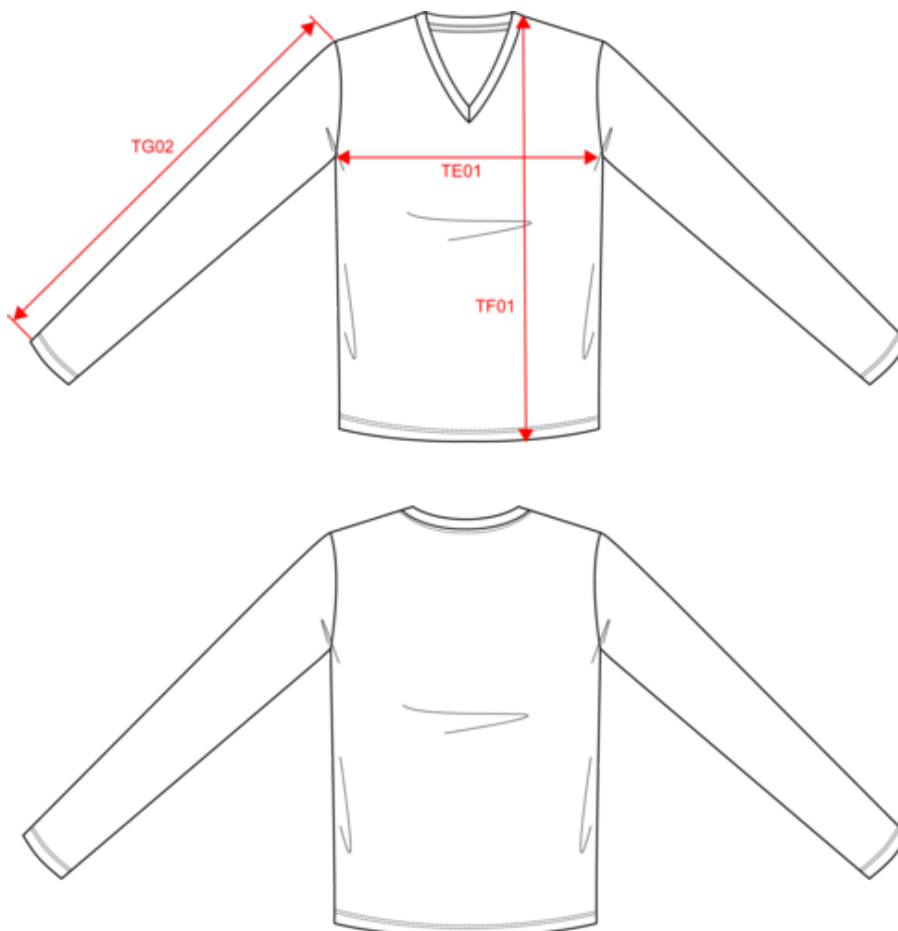

### Existe aussi en version

PK307

KARIBAN  
PREMIUM

PK306

T-shirt Supima® col V manches longues homme

Dimensions (cm)

Mesures en cm	S	M	L	XL	XXL	3XL	4XL
TE01 - 1/2 largeur poitrine à 1.5cm de l'emmanchure	50.00	53.00	56.00	59.00	62.00	65.00	68.00
TF01 - Hauteur totale de l'HSP	70.00	72.00	74.00	76.00	78.00	80.00	82.00
TG02 - Longueur manche longue	62.00	63.00	64.00	65.00	66.00	67.00	68.00