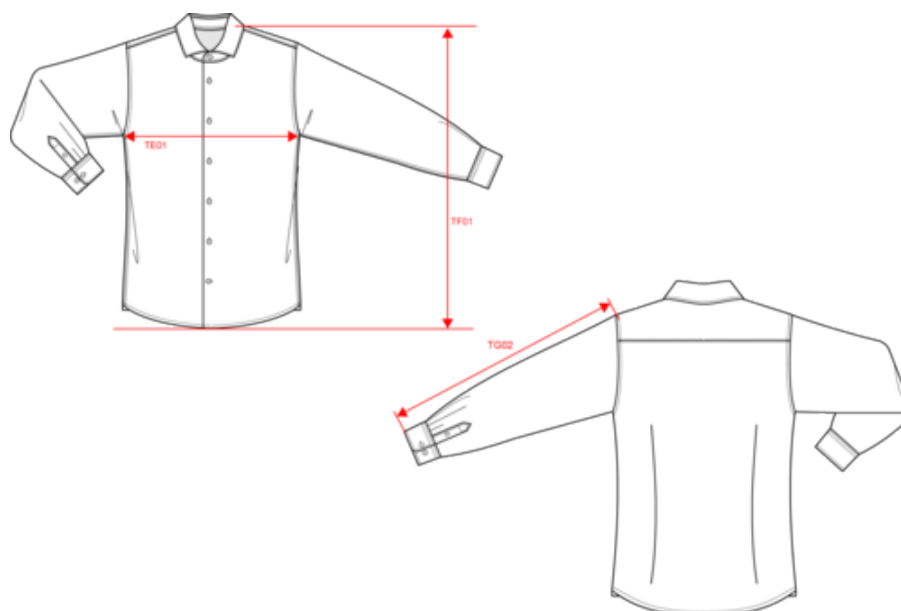

100% coton. Coton peigné. Tissu Oxford pinpoint. Entretien facile (traitement Easy care). Fil double retors 80x2 de qualité supérieure. Col Italien avec baleines amovibles. Boutons en nacre. Empiècement haut du dos. 2 pinces dans le dos. Coupe ajustée. Poignets à 2 boutons à angles arrondis. Hironnelles sur les côtés. Pas d'étiquette de marque, uniquement une étiquette de taille pour faciliter la personnalisation.

PK502

Chemise Oxford pinpoint manches longues homme

Dimensions (cm)

| Mesures en cm | S | M | L | XL | XXL | 3XL | 4XL |
|---|-------|-------|-------|-------|-------|-------|-------|
| TE01 - 1/2 largeur poitrine à 1.5cm de l'emmanchure | 50.50 | 53.50 | 56.50 | 59.50 | 62.50 | 65.50 | 68.50 |
| TF01 - Hauteur totale de l'HSP | 74.00 | 76.00 | 78.00 | 80.00 | 82.00 | 84.00 | 86.00 |
| TG02 - Longueur manche longue | 65.00 | 66.00 | 67.00 | 68.00 | 69.00 | 70.00 | 71.00 |