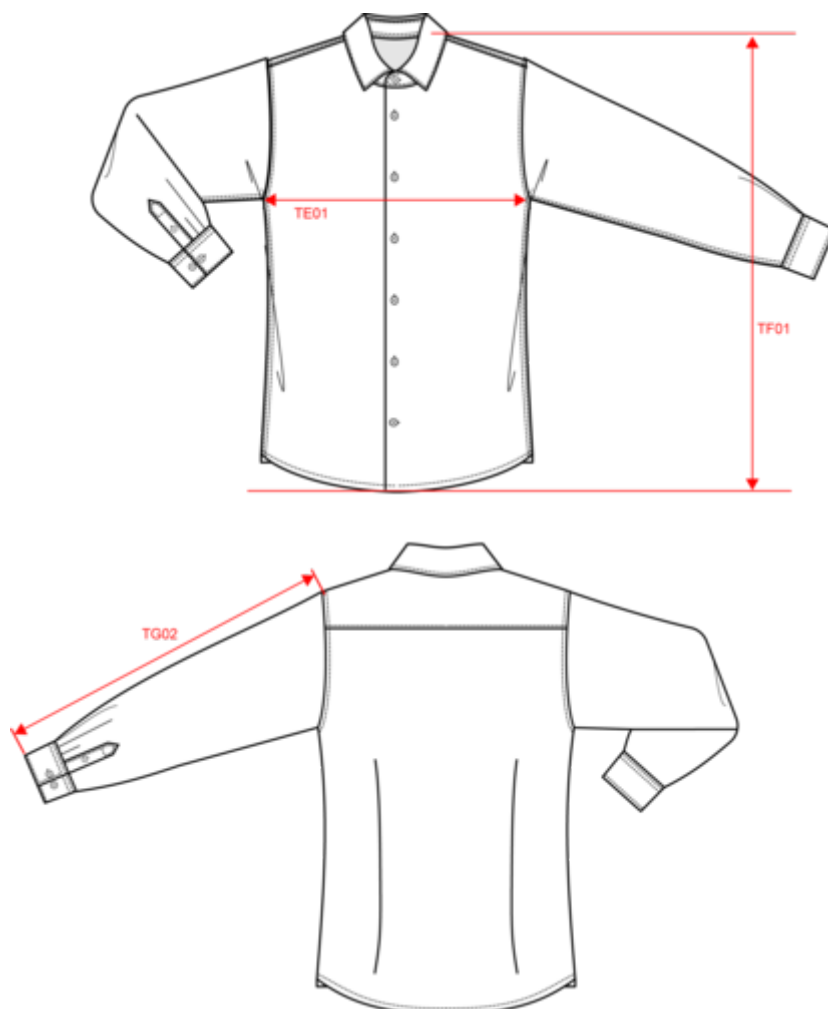

Chemise popeline manches longues homme

Dimensions (cm)

Mesures en cm	S	M	L	XL	XXL	3XL	4XL
TE01 - 1/2 largeur poitrine à 1.5cm de l'emmanchure	50.50	53.50	56.50	59.50	62.50	65.50	68.50
TF01 - Hauteur totale de l'HSP	74.00	76.00	78.00	80.00	82.00	84.00	86.00
TG02 - Longueur manche longue	65.00	66.00	67.00	68.00	69.00	70.00	71.00