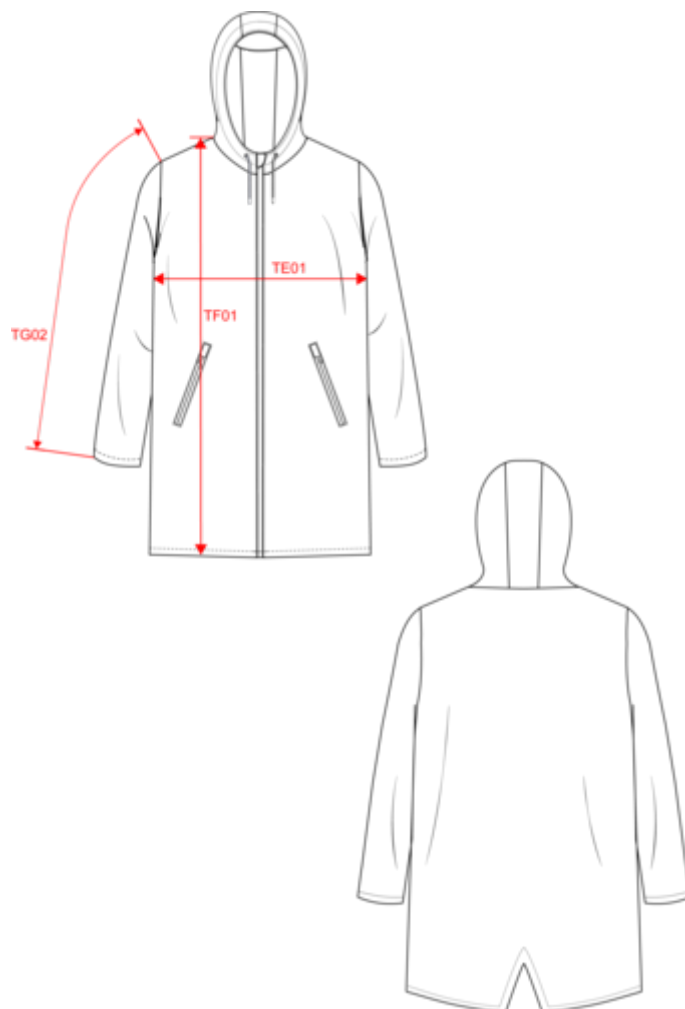

## Veste de pluie unisexe

- Tissu imperméable protégeant de la pluie.
- Visage protégé grâce à sa capuche à visière.
- Finition enduit pour un effet sobre et moderne.

100% enduction polyuréthane couche extérieure et 100% polyester couche intérieure. Coutures thermosoudées. Imperméable 5000 mm. Doublure 100% polyester. Capuche avec visière et cordon de serrage, stopper finition métal. Fermeture zippée reverse imperméable jusqu'au col, avec cache zipper en haut. 2 poches latérales avec fermeture éclair imperméable et cache-zipper. Œillets d'aération au niveau des aisselles. Dos plus long, doté d'une fente d'aisance en bas. Loop à l'intérieur du col pour accroché la veste. Patch de personnalisation à l'intérieur sur le haut du dos. Zips de personnalisation à l'intérieur, bas du dos et côté cœur. Pas d'étiquette de marque, uniquement une puce de taille pour faciliter la personnalisation.

### Code douanier

KARIBAN  
PREMIUM

PK600

Veste de pluie unisexe

Dimensions (cm)

Mesures en cm	XS	S	M	L	XL	XXL	3XL	4XL
TE01 - 1/2 largeur poitrine à 1.5cm de l'emmanchure	52.50	55.50	58.50	61.50	64.50	67.50	70.50	73.50
TF01 - Hauteur totale de l'HSP	87.00	89.00	91.00	93.00	95.00	97.00	99.00	101.00
TG02 - Longueur manche longue	64.00	65.00	66.00	67.00	68.00	69.00	70.00	71.00