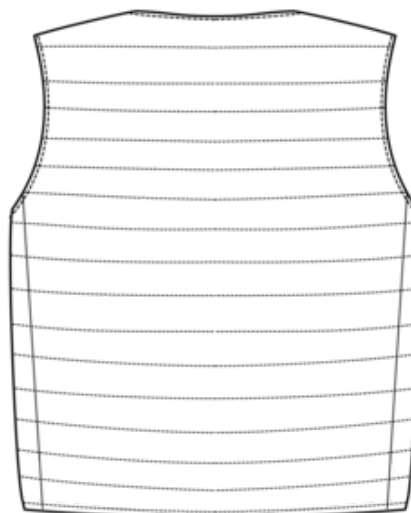

### Existe aussi en version

PK607

KARIBAN  
PREMIUM

PK603

Bodywarmer léger homme

Dimensions (cm)

Mesures en cm	S	M	L	XL	XXL	3XL
TE01 - 1/2 largeur poitrine à 1.5cm de l'emmanchure	50.00	53.00	56.00	59.00	62.00	65.00
TF01 - Hauteur totale de l'HSP	64.00	66.00	68.00	70.00	72.00	74.00