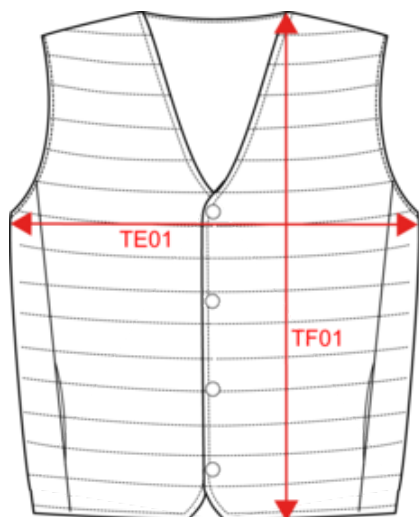

### Existe aussi en version

PK607

KARIBAN  
PREMIUM

PK603

Bodywarmer léger homme

Dimensions (cm)

Mesures en cm	S	M	L	XL	XXL	3XL
TE01 - 1/2 largeur poitrine à 1.5cm de l'emmanchure	50.00	53.00	56.00	59.00	62.00	65.00
TF01 - Hauteur totale de l'HSP	64.00	66.00	68.00	70.00	72.00	74.00