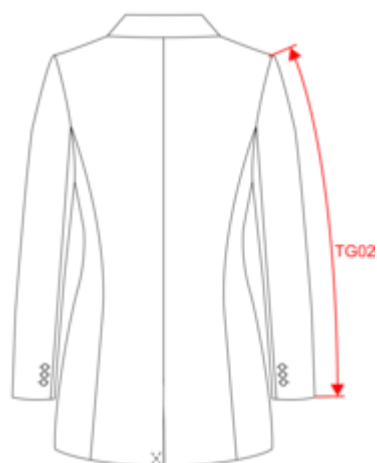

50% polyester / 23% viscose / 22% laine / 5% élasthanne. Doublure 100% twill polyester ton sur ton avec plis d'aisance. Veste fermée par 1 bouton. 2 poches passepoilées devant. Une poche passepoilée intérieure côté cœur. Bas de manche avec 3 boutons. 1 fente d'aisance au bas du dos. Pas d'étiquette de marque, uniquement une puce de taille pour faciliter la personnalisation.

KARIBAN
PREMIUM

PK6050

Veste blazer femme

Dimensions (cm)

Mesures en cm	34 FR	36 FR	38 FR	40 FR	42 FR	44 FR	46 FR
TE01 - 1/2 largeur poitrine à 1.5cm de l'emmanchure	41.50	43.50	45.50	47.50	49.50	51.50	53.50
TF03 - Hauteur totale devant de l'HSP	64.00	65.50	67.00	68.50	70.00	71.50	73.00
TG02 - Longueur manche longue	61.25	62.00	62.75	63.50	64.25	65.00	65.75