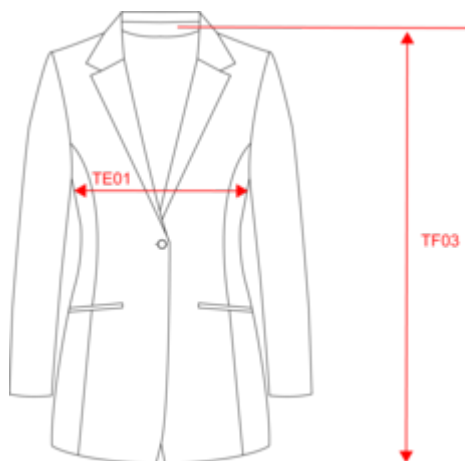

50% polyester / 23% viscose / 22% laine / 5% élasthanne. Doublure 100% twill polyester ton sur ton avec plis d'aisance. Veste fermée par 1 bouton. 2 poches passepoilées devant. Une poche passepoilée intérieure côté cœur. Bas de manche avec 3 boutons. 1 fente d'aisance au bas du dos. Pas d'étiquette de marque, uniquement une puce de taille pour faciliter la personnalisation.

KARIBAN
PREMIUM

PK6050

Veste blazer femme

Dimensions (cm)

Mesures en cm	34 FR	36 FR	38 FR	40 FR	42 FR	44 FR	46 FR
TE01 - 1/2 largeur poitrine à 1.5cm de l'emmanchure	41.50	43.50	45.50	47.50	49.50	51.50	53.50
TF03 - Hauteur totale devant de l'HSP	64.00	65.50	67.00	68.50	70.00	71.50	73.00
TG02 - Longueur manche longue	61.25	62.00	62.75	63.50	64.25	65.00	65.75