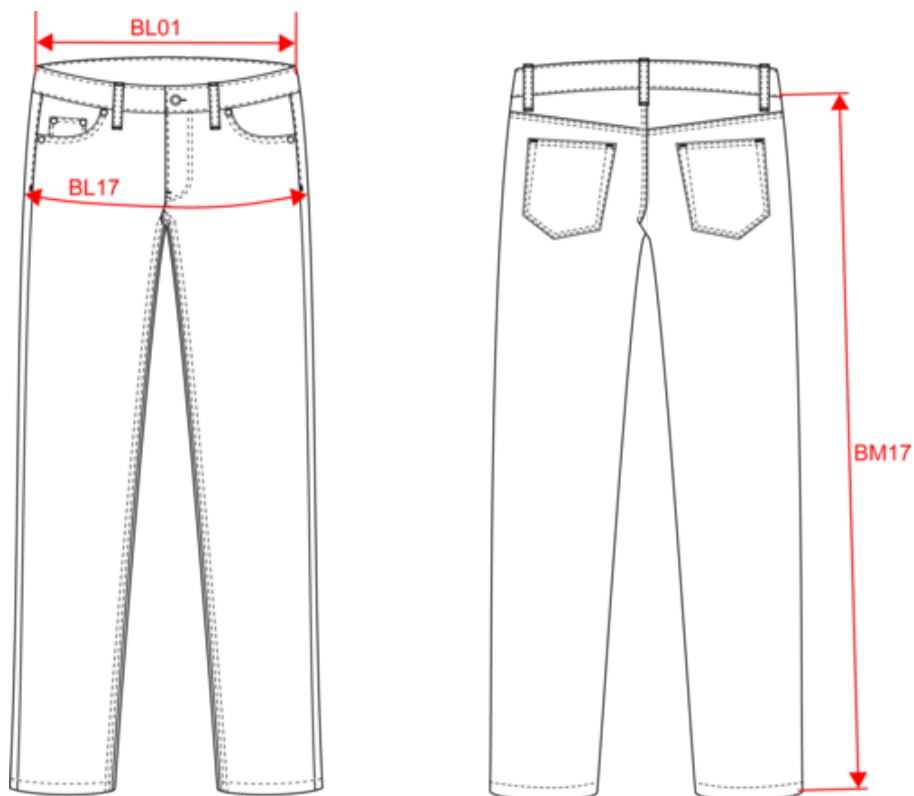

KARIBAN PREMIUM

PK730

Jean homme

- Un jean ajusté et agréable à porter.
- Finitions couleur Old Bras pour la mercerie pour plus de style.

99% coton denim / 1% élasthanne. 10,5 oz. Fermeture zippée avec un bouton métal, rivets en métal de la même couleur Old Bras. Deux poches devant dont une avec poche ticket. 2 poches plaquées arrière. Coutures contrastées bordeaux. Ceinture avec passants et intérieur bande contrastée à l'arrière. Coupe droite. Ce jean est lavé avec un traitement spécifique impliquant des variations de couleurs d'une pièce à l'autre. Au fil des lavages, il va se patiner. En contact avec des surfaces claires, il peut déteindre. À laver séparément. Pas d'étiquette de marque, uniquement une puce de taille pour faciliter la personnalisation.

Jean homme

Dimensions (cm)

Mesures en cm	36 FR	38 FR	40 FR	42 FR	44 FR	46 FR	48 FR	50 FR	52 FR	54 FR
BL01 - 1/2 largeur taille (ceinture boutonnée et devant sur dos)	38.00	40.00	42.00	44.00	46.00	48.00	50.00	52.00	54.00	56.00
BL17 - 1/2 largeur bassin (mesuré parallèle à la ceinture)	45.00	47.00	49.00	51.00	53.00	55.00	57.00	59.00	61.00	63.00
BM17 - Longueur côté (ceinture non comprise)	105.50	106.00	106.50	107.00	107.50	108.00	108.50	109.00	109.50	110.00

KARIBAN PREMIUM

PK730

Jean homme

Informations Couleurs

Denim

RVB : 59,63,79
Pantone C : 432C
Pantone TCX : 19-4025TCX

Logistique  1  20

Sizes	Width (cm)	Height (cm)	Length (cm)	Net weight (kg)	Gross weight (kg)	Pieces/Box	Pieces/Bundle
36 FR	40.00	30.00	60.00	12.50000	13.50000	20	1
38 FR	40.00	30.00	60.00	12.50000	13.50000	20	1
40 FR	40.00	30.00	60.00	12.50000	13.50000	20	1
42 FR	40.00	30.00	60.00	12.50000	13.50000	20	1
44 FR	40.00	30.00	60.00	12.50000	13.50000	20	1
46 FR	40.00	30.00	60.00	12.50000	13.50000	20	1
48 FR	40.00	30.00	60.00	12.50000	13.50000	20	1
50 FR	40.00	30.00	60.00	12.50000	13.50000	20	1
52 FR	40.00	30.00	60.00	12.50000	13.50000	20	1
54 FR	40.00	30.00	60.00	12.50000	13.50000	20	1