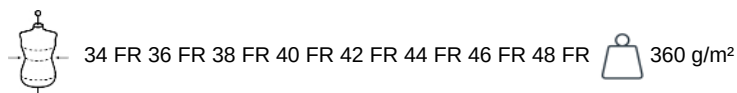

KARIBAN PREMIUM

PK731

Jean femme

- Un jean ajusté et agréable à porter.
- Finitions couleur Old Bras pour la mercerie apportant style.

99% coton denim / 1% élasthanne. 10,5 oz. Fermeture zippée avec un bouton métal, rivets en métal de la même couleur Old Bras. Deux poches devant dont une avec poche ticket. 2 poches plaquées arrière. Coutures contrastées bordeaux. Ceinture avec passants et intérieur bande contrastée à l'arrière. Coupe straight. Ce jean est lavé avec un traitement spécifique impliquant des variations de couleurs d'une pièce à l'autre. Au fil des lavages, il va se patiner. En contact avec des surfaces claires, il peut déteindre. À laver séparément. Pas d'étiquette de marque, uniquement une puce de taille pour faciliter la personnalisation.

Denim

Existe aussi en version

PK730

KARIBAN
PREMIUM

PK731

Jean femme

Dimensions (cm)

Mesures en cm	34 FR	36 FR	38 FR	40 FR	42 FR	44 FR	46 FR	48 FR
BL01 - 1/2 largeur taille (ceinture boutonnée et devant sur dos)	35.00	37.00	39.00	41.00	43.00	45.00	47.00	49.00
BL17 - 1/2 largeur bassin (mesuré parallèle à la ceinture)	42.00	44.00	46.00	48.00	50.00	52.00	54.00	56.00
BM17 - Longueur côté (ceinture non comprise)	99.50	100.00	100.50	101.00	101.50	102.00	102.50	103.00