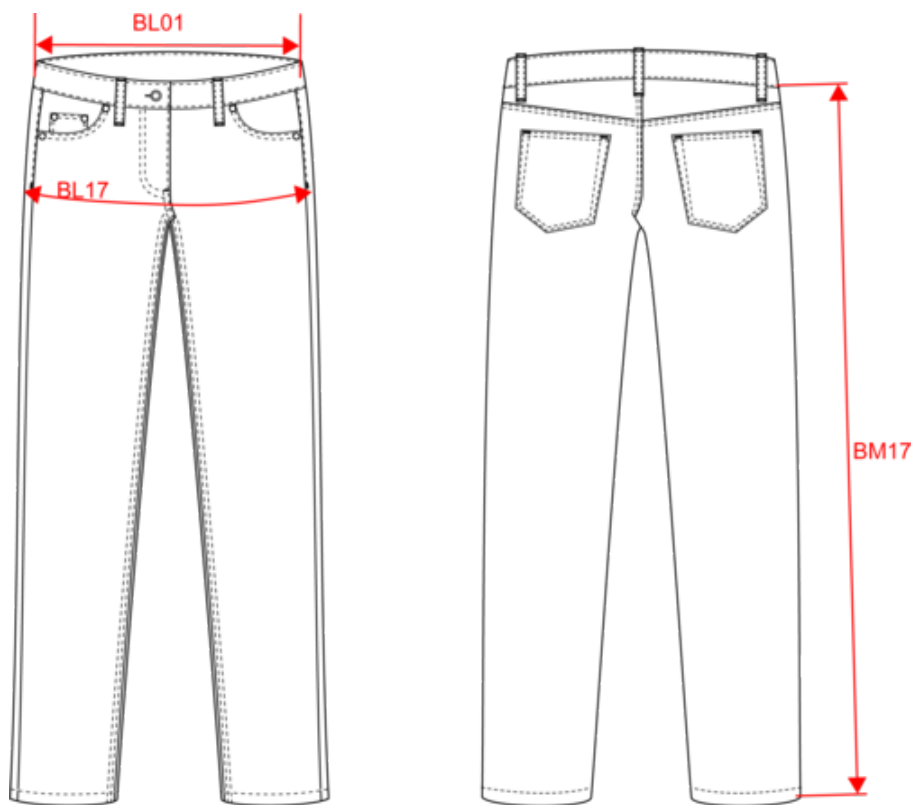

Denim

Existe aussi en version

PK730

KARIBAN
PREMIUM

PK731

Jean femme

Dimensions (cm)

Mesures en cm	34 FR	36 FR	38 FR	40 FR	42 FR	44 FR	46 FR	48 FR
BL01 - 1/2 largeur taille (ceinture boutonnée et devant sur dos)	35.00	37.00	39.00	41.00	43.00	45.00	47.00	49.00
BL17 - 1/2 largeur bassin (mesuré parallèle à la ceinture)	42.00	44.00	46.00	48.00	50.00	52.00	54.00	56.00
BM17 - Longueur côté (ceinture non comprise)	99.50	100.00	100.50	101.00	101.50	102.00	102.50	103.00

KARIBAN PREMIUM

PK731

Jean femme

Informations Couleurs

Denim

RVB : 59,63,79
Pantone C : 432C
Pantone TCX : 19-4025TCX

Logistique  1  20

Sizes	Width (cm)	Height (cm)	Length (cm)	Net weight (kg)	Gross weight (kg)	Pieces/Box	Pieces/Bundle
34 FR	40.00000	30.00000	60.00000	12.50000	13.50000	20	1
36 FR	40.00000	30.00000	60.00000	12.50000	13.50000	20	1
38 FR	40.00000	30.00000	60.00000	12.50000	13.50000	20	1
40 FR	40.00000	30.00000	60.00000	12.50000	13.50000	20	1
42 FR	40.00000	30.00000	60.00000	12.50000	13.50000	20	1
44 FR	40.00000	30.00000	60.00000	12.50000	13.50000	20	1
46 FR	40.00000	30.00000	60.00000	12.50000	13.50000	20	1
48 FR	40.00000	30.00000	60.00000	12.50000	13.50000	20	1

ExternalKey	Taille fabricant	Pays-Bas	Italie	Portugal	Espagne	Royaume-Uni	Allemagne
Copie de []	32 FR	30 NL	36 IT	32 PT	32 ES	6 UK	30 DE
Copie de []	34 FR	32 NL	38 IT	34 PT	34 ES	8 UK	32 DE
Copie de []	36 FR	34 NL	40 IT	36 PT	36 ES	10 UK	34 DE
Copie de []	38 FR	36 NL	42 IT	38 PT	38 ES	12 UK	36 DE
Copie de []	40 FR	38 NL	44 IT	40 PT	40 ES	14 UK	38 DE
Copie de []	42 FR	40 NL	46 IT	42 PT	42 ES	16 UK	40 DE
Copie de []	44 FR	42 NL	48 IT	44 PT	44 ES	18 UK	42 DE
Copie de []	46 FR	44 NL	50 IT	46 PT	46 ES	20 UK	44 DE
Copie de []	48 FR	46 NL	52 IT	48 PT	48 ES	22 UK	46 DE
Copie de []	50 FR	48 NL	54 IT	50 PT	50 ES	24 UK	48 DE