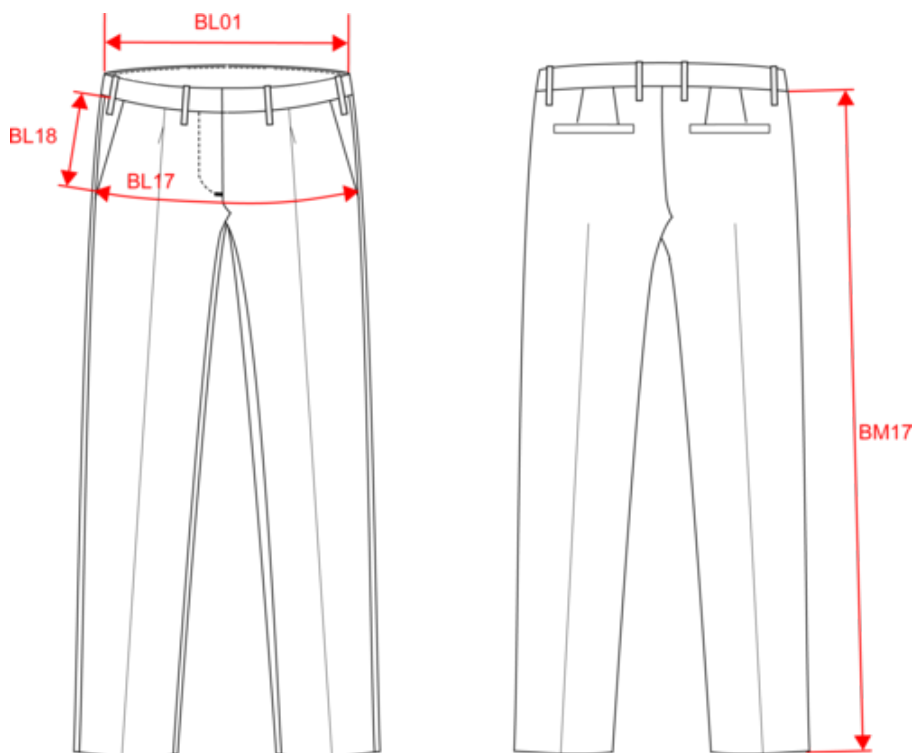

KARIBAN PREMIUM

PK750

Pantalon City femme

- Un pantalon élégant aux finitions soignées.
- Matière de qualité apportant un grand confort.
- Ensemble tailleur à compléter avec la veste PK6050.

50% polyester / 23% viscose / 22% laine / 5% élasthanne. Doublure ton sur ton 100% polyester. Pantalon coupe ajustée. 2 poches côtés. 2 poches arrière passepoilées. Sac de poche en twill polyester. Fermeture zippée avec agrafe en métal et protégée à l'intérieur par une bande de tissus (sous-pont) maintenu par un bouton permettant plus de confort. Passants pour ceinture à la taille. Biais de propreté à l'intérieur sur la finition de la ceinture. Pli sur le devant de la jambe. Pas d'étiquette de marque, uniquement une puce de taille pour faciliter la personnalisation.

Dimensions (cm)

Mesures en cm	34 FR	36 FR	38 FR	40 FR	42 FR	44 FR	46 FR
BL01 - 1/2 largeur taille (ceinture boutonnée et devant sur dos)	34.50	36.50	38.50	40.50	42.50	44.50	46.50
BL17 - 1/2 largeur bassin (mesuré parallèle à la ceinture)	45.50	47.50	49.50	51.50	53.50	55.50	57.50
BM17 - Longueur côté (ceinture non comprise)	100.25	100.75	101.25	101.75	102.25	102.75	103.25

ExternalKey	Taille fabricant	Pays-Bas	Italie	Portugal	Espagne	Royaume-Uni	Allemagne
Copie de []	32 FR	30 NL	36 IT	32 PT	32 ES	6 UK	30 DE
Copie de []	34 FR	32 NL	38 IT	34 PT	34 ES	8 UK	32 DE
Copie de []	36 FR	34 NL	40 IT	36 PT	36 ES	10 UK	34 DE
Copie de []	38 FR	36 NL	42 IT	38 PT	38 ES	12 UK	36 DE
Copie de []	40 FR	38 NL	44 IT	40 PT	40 ES	14 UK	38 DE
Copie de []	42 FR	40 NL	46 IT	42 PT	42 ES	16 UK	40 DE
Copie de []	44 FR	42 NL	48 IT	44 PT	44 ES	18 UK	42 DE
Copie de []	46 FR	44 NL	50 IT	46 PT	46 ES	20 UK	44 DE
Copie de []	48 FR	46 NL	52 IT	48 PT	48 ES	22 UK	46 DE
Copie de []	50 FR	48 NL	54 IT	50 PT	50 ES	24 UK	48 DE