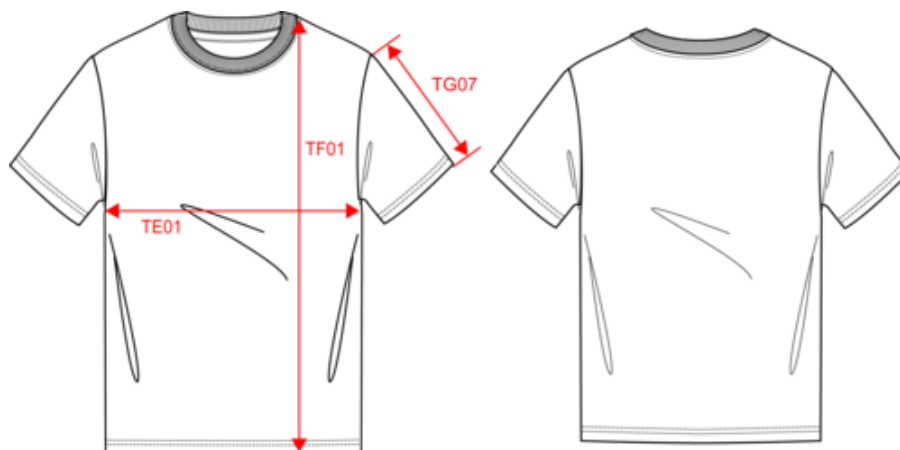

Tableau équivalence des tailles par pays en dernière page.

Certifications (1)

Informations Complémentaires

Logistique

Pays d'origine

Code douanier

(1) Coloris unis GOTS : 100% coton biologique. Coloris chinés : 92% coton biologique OCS Blended. Coloris fluorescents : 65% polyester RCS Blended.

WK305

T-shirt écoresponsable manches courtes unisexe

Dimensions (cm)

Mesures en cm	XXS	XS	S	M	L	XL	XXL	3XL	4XL	5XL
TE01 - 1/2 largeur poitrine à 1.5cm de l'emmanchure	46.00	49.00	52.00	55.00	58.00	61.00	64.00	67.00	70.00	73.00
TF01 - Hauteur totale de l'HSP	67.00	69.00	71.00	73.00	75.00	77.00	79.00	81.00	83.00	85.00
TG07 - Longueur manche courte	20.50	21.25	22.00	22.75	23.50	24.25	25.00	25.75	26.50	27.25

Royal Blue
RVB : 33,59,127
Pantone C : 7687C
Pantone TCX : 19-3952TCX

White
RVB : 236,236,252
Pantone C : White
Pantone TCX : 11-0601TCX

Logistique  10  50

Sizes	Width (cm)	Height (cm)	Length (cm)	Net weight (kg)	Gross weight (kg)	Pieces/Box	Pieces/Bundle
XXS	40.00000	22.00000	60.00000	7.80000	9.30000	50	10
XS	40.00000	22.00000	60.00000	8.40000	9.90000	50	10
S	40.00000	22.00000	60.00000	9.00000	10.50000	50	10
M	40.00000	22.00000	60.00000	9.70000	11.20000	50	10
L	40.00000	22.00000	60.00000	10.50000	12.00000	50	10
XL	40.00000	22.00000	60.00000	11.00000	12.50000	50	10
XXL	40.00000	25.00000	60.00000	11.30000	12.80000	50	10
3XL	40.00000	25.00000	60.00000	12.80000	14.30000	50	10
4XL	40.00000	25.00000	60.00000	13.50000	15.00000	50	10
5XL	40.00000	25.00000	60.00000	14.30000	15.80000	50	10