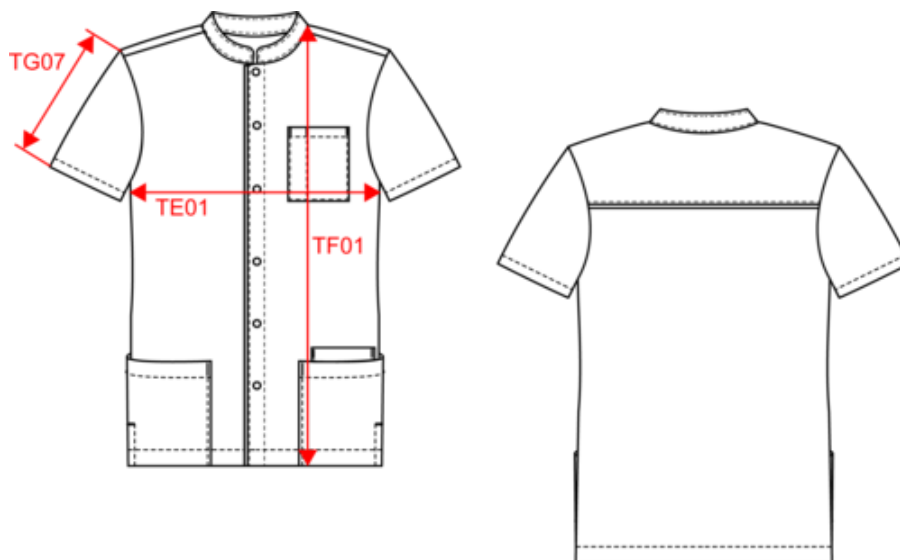

65% polyester / 35% coton. Tissu twill polycoton. Lavage à 60°C. Coupe ajustée. Col mao. Fermeture avant avec boutons pression. 1 poche poitrine plaquée côté cœur avec compartiment stylo. 2 grandes poches plaquées avant dont une (à gauche) à double compartiments (poche intérieure à bord contrasté). Passepoil contrasté sur la patte de fermeture et sur l'empiècement dos. 2 fentes d'aisance latérales. Etiquette nom à l'intérieur du vêtement. Etiquette de marque Tear-away.

WK505

Blouse polycoton avec boutons-pression homme

Dimensions (cm)

Mesures en cm	S	M	L	XL	XXL	3XL	4XL	5XL
TE01 - 1/2 largeur poitrine à 1.5cm de l'emmanchure	54.00	57.00	60.00	63.00	66.00	69.00	72.00	75.00
TF01 - Hauteur totale de l'HSP	76.00	78.00	80.00	82.00	84.00	86.00	88.00	90.00
TG07 - Longueur manche courte	23.50	24.25	25.00	25.75	26.50	27.25	28.00	28.75

RVB : 170,174,175
Pantone C : 421C
Pantone TCX : 15-4101TCX

White

RVB : 236,236,252
Pantone C : White
Pantone TCX : 11-0601TCX

Logistique

5

40

Sizes	Width (cm)	Height (cm)	Length (cm)	Net weight (kg)	Gross weight (kg)	Pieces/Box	Pieces/Bundle
S	40.00	24.00	60.00	7.65000	8.65000	40	5
M	40.00	24.00	60.00	8.10000	9.10000	40	5
L	40.00	24.00	60.00	8.75000	9.75000	40	5
XL	40.00	28.00	60.00	9.20000	10.20000	40	5
XXL	40.00	28.00	60.00	9.35000	10.85000	40	5
3XL	40.00	28.00	60.00	9.80000	11.30000	40	5
4XL	40.00	28.00	60.00	10.45000	11.95000	40	5
5XL	40.00	28.00	60.00	11.00000	12.50000	40	5