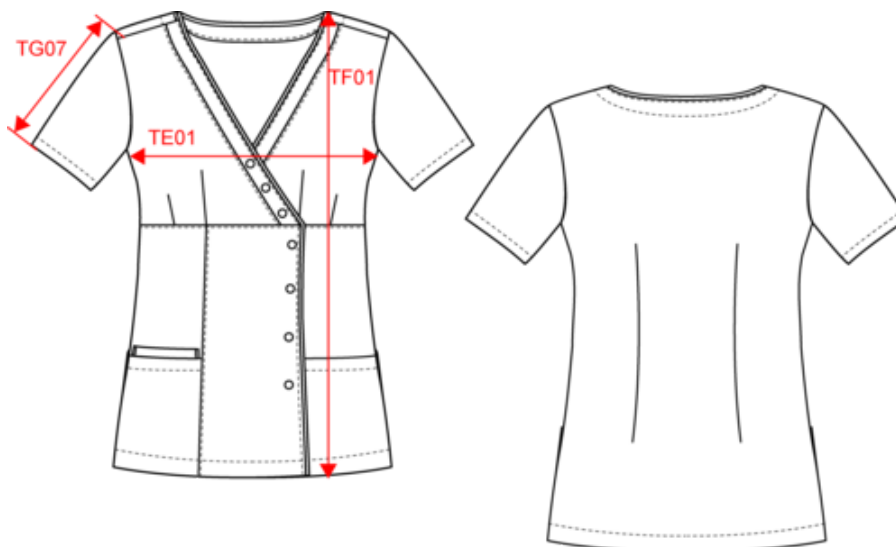

### Dimensions (cm)

Mesures en cm	XS	S	M	L	XL	XXL	3XL
TE01 - 1/2 largeur poitrine à 1.5cm de l'emmanchure	45.00	48.00	51.00	54.00	57.00	60.00	63.00
TF01 - Hauteur totale de l'HSP	69.50	71.50	73.50	75.50	77.50	79.50	81.50
TG07 - Longueur manche courte	21.50	22.25	23.00	23.75	24.50	25.25	26.00