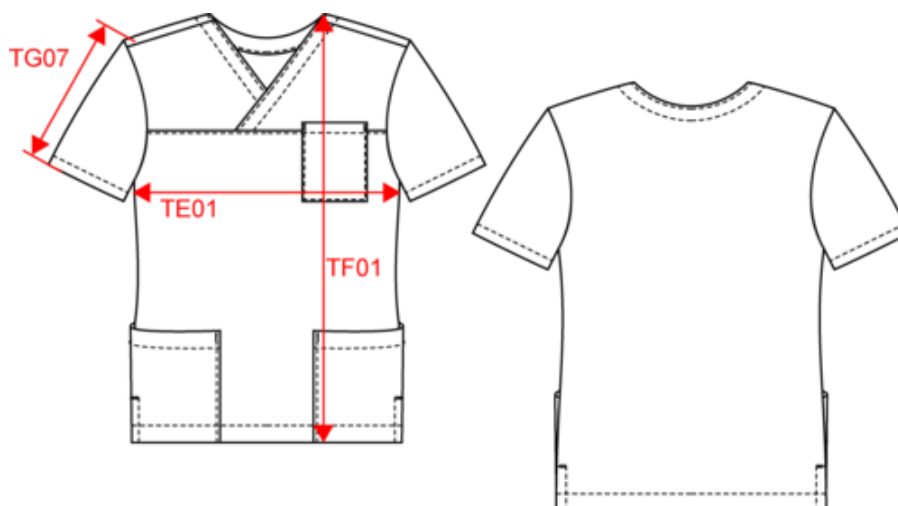

65% polyester / 35% coton. Tissu twill polycoton. Lavage 60°C. Coupe confort. Encolure en V croisée. Poche plaquée poitrine côté cœur. 2 grandes poches plaquées avant. 2 fentes d'aisance latérales. Etiquette nom à l'intérieur du vêtement. Etiquette de marque Tear Away.

XS S M L XL XXL 3XL 4XL 5XL 160 g/m²

Tableau équivalence des tailles par pays en dernière page.

Certifications

Informations Complémentaires

Logistique

Pays d'origine

PK - Pakistan

Code douanier

62064000

WK507

Tunique manches courtes polycoton unisexe

Dimensions (cm)

Mesures en cm	XS	S	M	L	XL	XXL	3XL	4XL	5XL
TE01 - 1/2 largeur poitrine à 1.5cm de l'emmanchure	51.00	54.00	57.00	60.00	63.00	66.00	69.00	72.00	75.00
TF01 - Hauteur totale de l'HSP	70.00	72.00	74.00	76.00	78.00	80.00	82.00	84.00	86.00
TG07 - Longueur manche courte	22.75	23.50	24.25	25.00	25.75	26.50	27.25	28.00	28.75

White
RVB : 236,236,252
Pantone C : White
Pantone TCX : 11-0601TCX

Logistique

5

40

Sizes	Width (cm)	Height (cm)	Length (cm)	Net weight (kg)	Gross weight (kg)	Pieces/Box	Pieces/Bundle
XS	40.00	14.00	60.00	7.20000	8.20000	40	5
S	40.00	14.00	60.00	7.65000	8.65000	40	5
M	40.00	14.00	60.00	8.10000	9.10000	40	5
L	40.00	14.00	60.00	8.75000	9.75000	40	5
XL	40.00	14.00	60.00	9.20000	10.20000	40	5
XXL	40.00	18.00	60.00	9.35000	10.85000	40	5
3XL	40.00	18.00	60.00	9.80000	11.30000	40	5
4XL	40.00	18.00	60.00	10.45000	11.95000	40	5
5XL	40.00	18.00	60.00	11.00000	12.50000	40	5