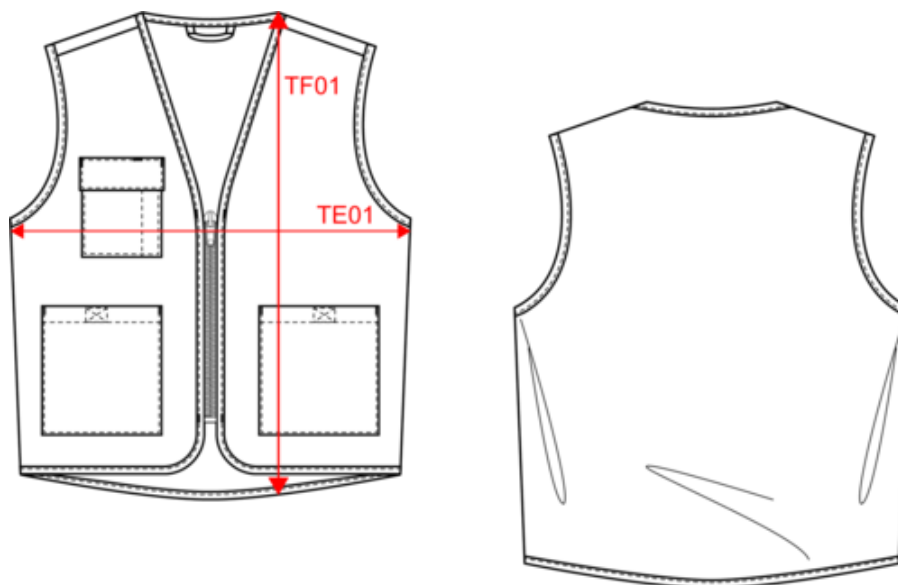

### Dimensions (cm)

Mesures en cm	XS	S	M	L	XL	XXL	3XL	4XL	5XL
TE01 - 1/2 largeur poitrine à 1.5cm de l'emmanchure	50.00	53.00	56.00	59.00	62.00	65.00	68.00	71.00	74.00
TF01 - Hauteur totale de l'HSP	72.50	74.50	76.50	78.50	80.50	82.50	84.50	86.50	88.50