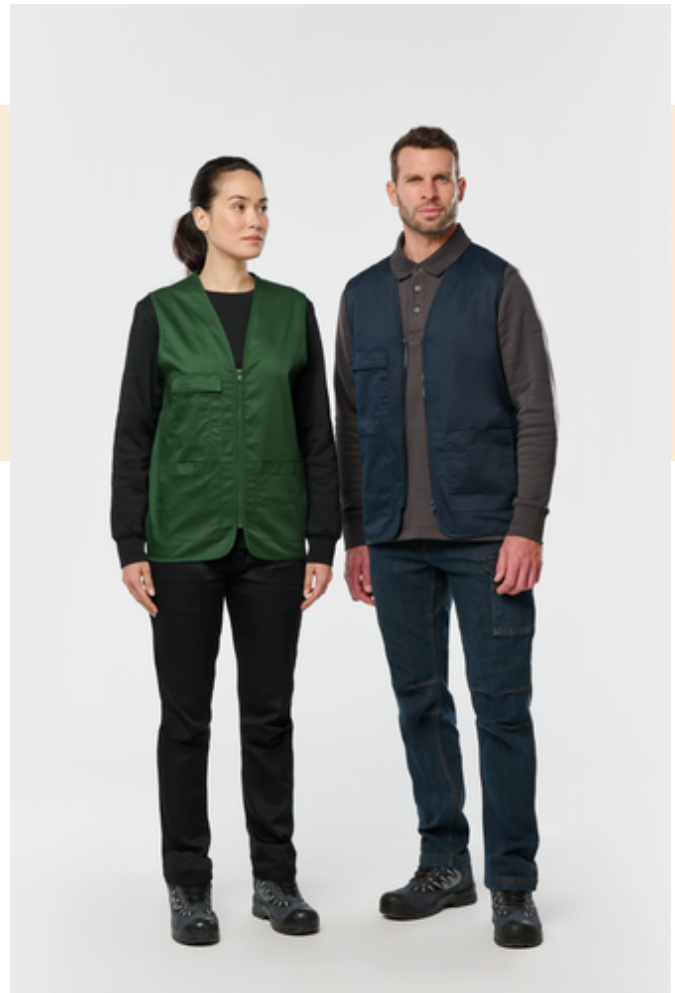

WK608

Gilet polycoton multipoches unisexe

- Coupe légère non doublée.
- Ultra fonctionnel et pratique grâce à ses multiples poches.
- Souple et résistant, facile d'entretien.

Extérieur : 65% polyester / 35% coton. Coupe ajustée. 2 grandes poches plaquées avant avec bande auto-agrippante + 1 poche plaquée poitrine avec 1 compartiment stylo. Fermeture avec zip plastique ton sur ton. Lien d'accrochage intérieur col. Dos légèrement rallongé. Biais de finition ton sur ton aux emmanchures et en bordure de vêtement. Etiquette nom à l'intérieur du vêtement. Etiquette de marque Tear Away.

XS S M L XL XXL 3XL 4XL 5XL 190 g/m²

Tableau équivalence des tailles par pays en dernière page.

Certifications

Informations Complémentaires

Logistique

Pays d'origine

BD - Bangladesh

Code douanier

62024010