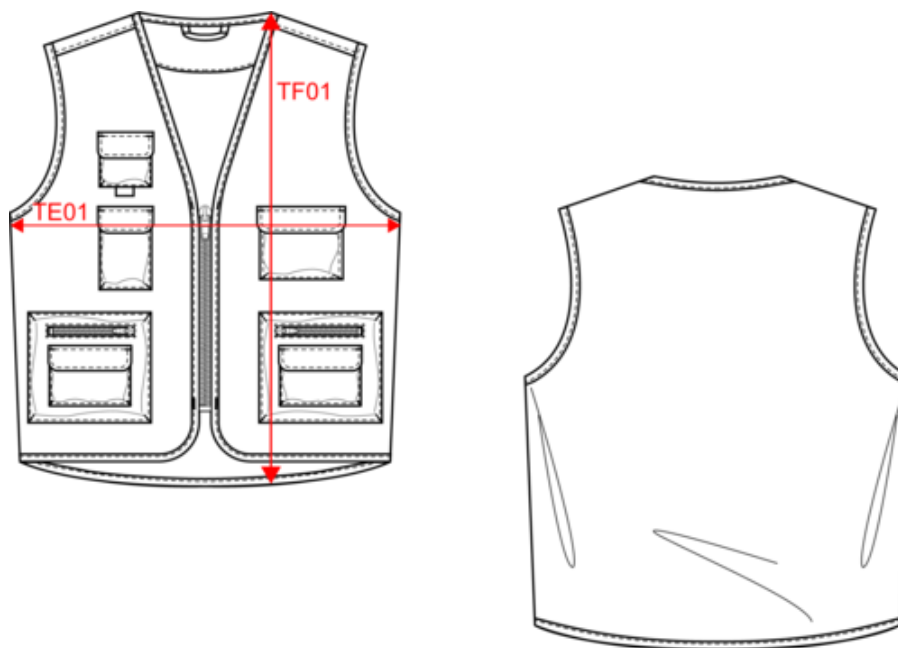

Extérieur : 65% polyester / 35% coton. Doublure 100% polyester. Coupe ajustée. Doublure maille filet sur la moitié du dos. 2 doubles poches plaquées à soufflet avant dont 1 à rabat et 1 avec zip plastique ton sur ton + 3 poches plaquées à soufflet poitrine à rabat avec bande auto-agrippante de différentes tailles. Fermeture avec zip plastique ton sur ton. Lien d'accrochage intérieur col. Dos légèrement rallongé. Biais de finition ton sur ton à l'emmanchure et en bordure de vêtement. Etiquette nom à l'intérieur du vêtement. Etiquette de marque Tear Away.

Dimensions (cm)

Mesures en cm	XS	S	M	L	XL	XXL	3XL	4XL	5XL
TE01 - 1/2 largeur poitrine à 1.5cm de l'emmanchure	50.00	53.00	56.00	59.00	62.00	65.00	68.00	71.00	74.00
TF01 - Hauteur totale de l'HSP	72.50	74.50	76.50	78.50	80.50	82.50	84.50	86.50	88.50