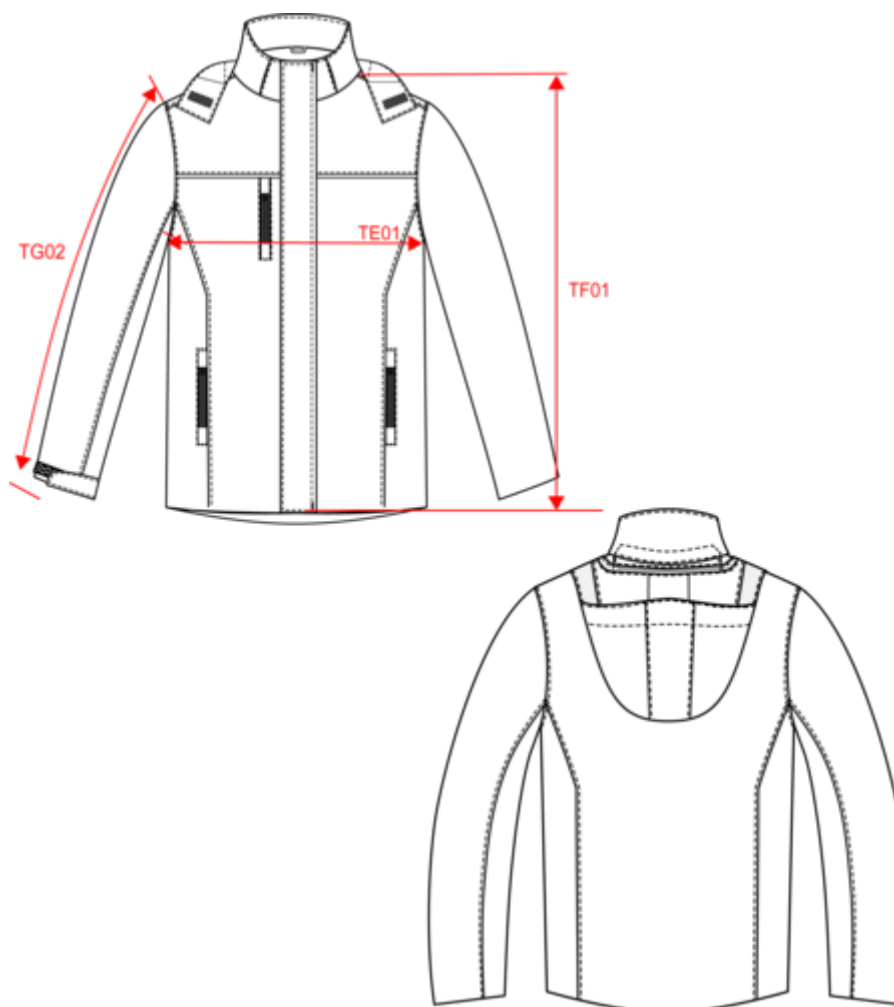

WK650

Parka performance à capuche unisexe

- Imperméable et respirante.
- Épaisse et confortable grâce à sa doublure en 2 partie : matelassée et polaire.
- Tissu antidéchirure et résistant à l'abrasion.

100% polyester. Extérieur : 100% polyester ripstop. Tissu contrecollé 2 couches respirant 3000 g/m² /24h et imperméable 10 000 mm. Conforme à la norme EN343:2019, Classe 3 (vêtement de protection contre la pluie). Doublure 100% polyester. Garniture intérieure 100% polyester. Devant : 2 poches côtés et 1 poche poitrine avec fermeture nylon zippées imperméables. 1 poche intérieure avec fermeture par bande auto-agrippante. Fermeture zippée avec rabat tempête et bande auto-agrippante. Passepoil contrasté hauteur poitrine. Capuche doublée et matelassée 3 panneaux amovible à l'aide d'un zip réglable avec stoppeurs et bande auto-agrippante. Bas de manche réglable avec bande auto-agrippante. Doublure en 2 parties : partie supérieure en polaire, partie inférieure matelassée. Bas de vêtement ajustable à l'aide de stoppeurs. Zips invisibles intérieur de personnalisation : 1 côté cœur et 1 bas de vêtement. Lien d'accrochage intérieur col. Etiquette de marque Tear Away.

Mesures en cm	XS	S	M	L	XL	XXL	3XL	4XL	5XL
TE01 - 1/2 largeur poitrine à 1.5cm de l'emmanchure	55.00	58.00	61.00	64.00	67.00	70.00	73.00	76.00	79.00
TF01 - Hauteur totale de l'HSP	73.00	75.00	77.00	79.00	81.00	83.00	85.00	87.00	89.00
TG02 - Longueur manche longue	64.00	65.00	66.00	67.00	68.00	69.00	70.00	71.00	72.00