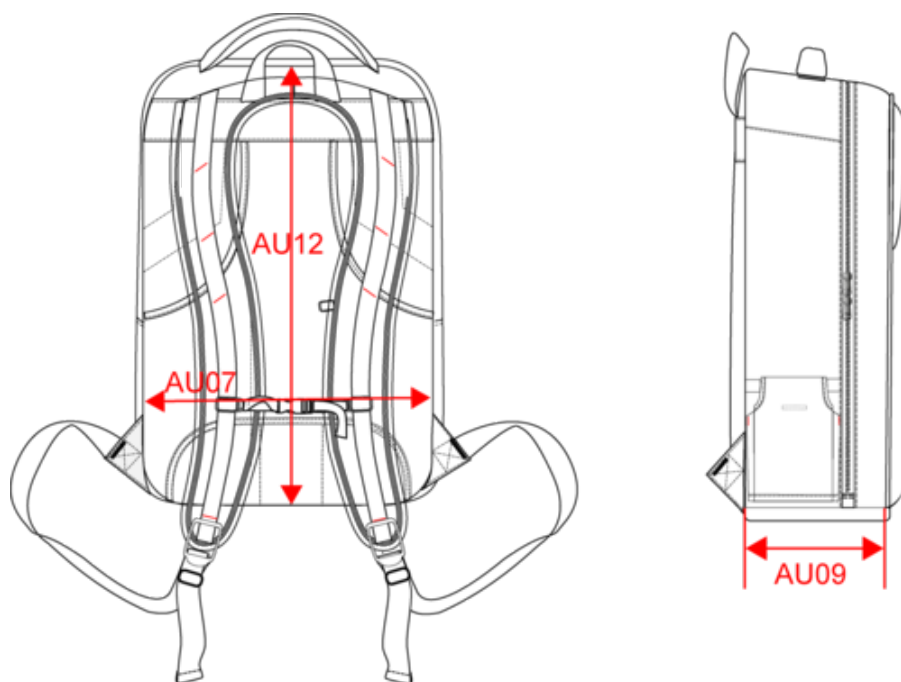

WKIO101

Sac à dos pour outils et ordinateur portable

- 2 en 1 : transport pour ordinateur et outillage.
- Ergonomie, renforts et sécurité.
- Grande poche avant, idéale pour la personnalisation.

100% polyester. Sac à dos avec structure renforcée pour emporter partout avec soi tous ses outils de travail en extérieur. En matériau imperméable. Compartiment porte-ordinateur matelassé, avec structure latérale renforcée. Bretelles matelassées et renforcées à l'aide d'une bande rigide, pour résister au poids de tous les outils. Panneau intérieur compartimenté pour ranger ses outils de travail. Poche intérieure en matériau renforcé par une structure en maille pour ranger des outils fragiles mais aux bords aiguisés. Grande poche avant, 100% personnalisable. Poignée supérieure avec coutures de sécurité pour soulever sans problème le sac à pleine charge. Poches latérales.

Tableau équivalence des tailles par pays en dernière page.

Certifications

Informations Complémentaires

Logistique

Pays d'origine

Code douanier

Black /
Red

WKI0101

Sac à dos pour outils et ordinateur portable

Dimensions (cm)

Mesures en cm	One Size
AU07 - Largeur totale	32.00
AU09 - Profondeur du bas	19.00
AU12 - Hauteur totale	42.00

WKI0101

Sac à dos pour outils et ordinateur portable