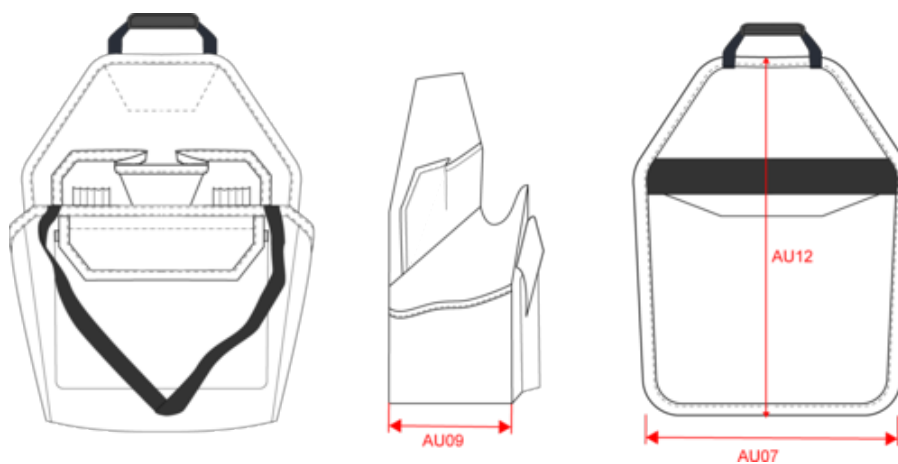

### Dimensions (cm)

Mesures en cm	One Size
AU07 - Largeur totale	33.00
AU09 - Profondeur du bas	15.00
AU12 - Hauteur totale	36.00

WKI0301