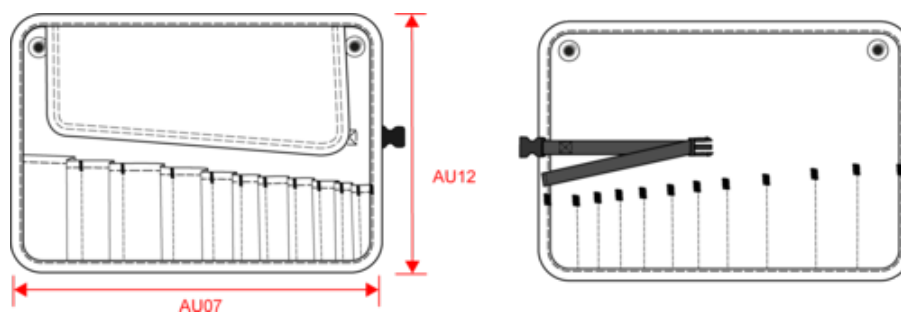

Pays d'origine

CN - Chine

Code douanier

42029298

WKI0302

Rouleau porte-outils 10 emplacements

Dimensions (cm)

Mesures en cm	One Size
AU07 - Largeur totale	46.00
AU12 - Hauteur totale	32.00