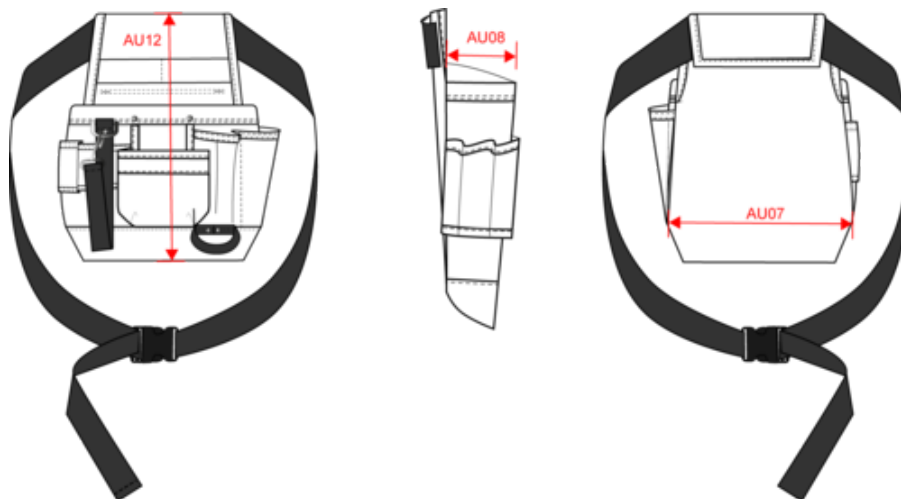

WKI0304

Sac à outils avec ceinture

Dimensions (cm)

Mesures en cm	One Size
AU07 - Largeur totale	23.00
AU08 - Profondeur du haut	7.00
AU12 - Hauteur totale	30.00